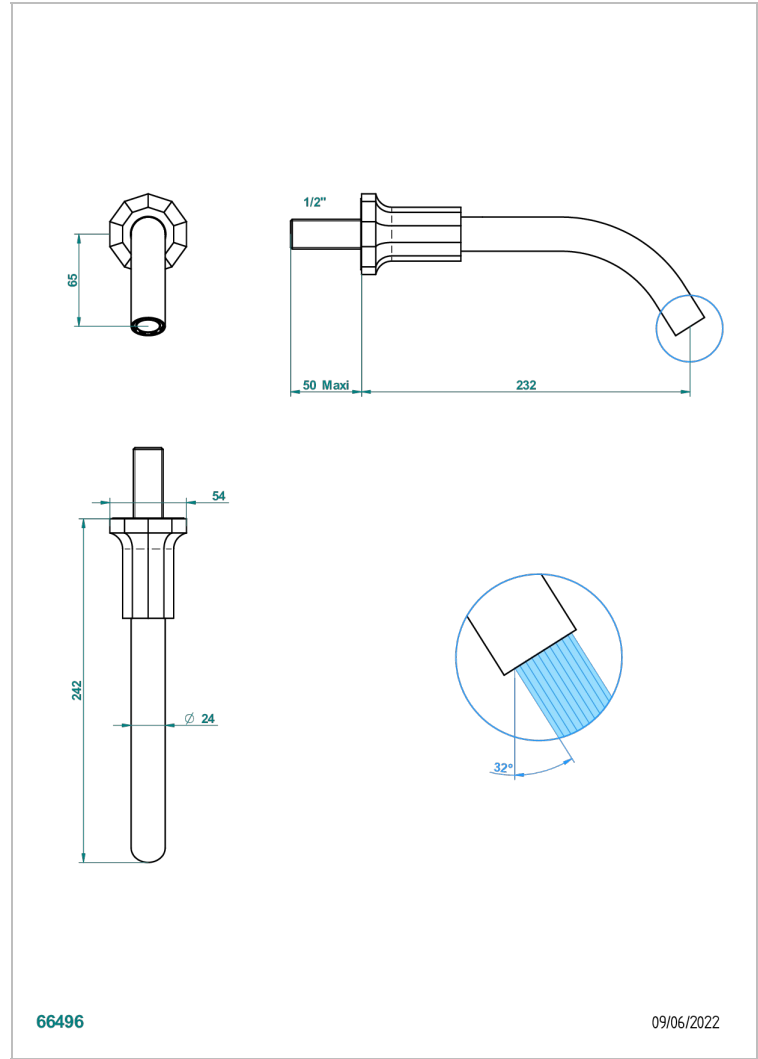

LES ONDES

G8A-22GAB

Wall mounted basin, goliath spout, 1/2" , without T junction

THG[®]
PARIS

CARACTERÍSTICAS

- Les Ondes
- Wall mounted basin, goliath spout, 1/2" , without T junction

ESPECIFICACIONES TÉCNICAS

- Recommandé : 3 bars (max. 5 bars) - Advised : 43,5 psi (max. 72 psi)
- 8,3 l/min à 3 bars (2.2 gpm at 43.5 psi)

ACABADOS DISPONIBLES

Bronce claro - D01
Cerámica negra mate - D30
Cobre viejo mate - H07
Cromo - A02
Cromo / dorado - G02
Cromo mate - C02