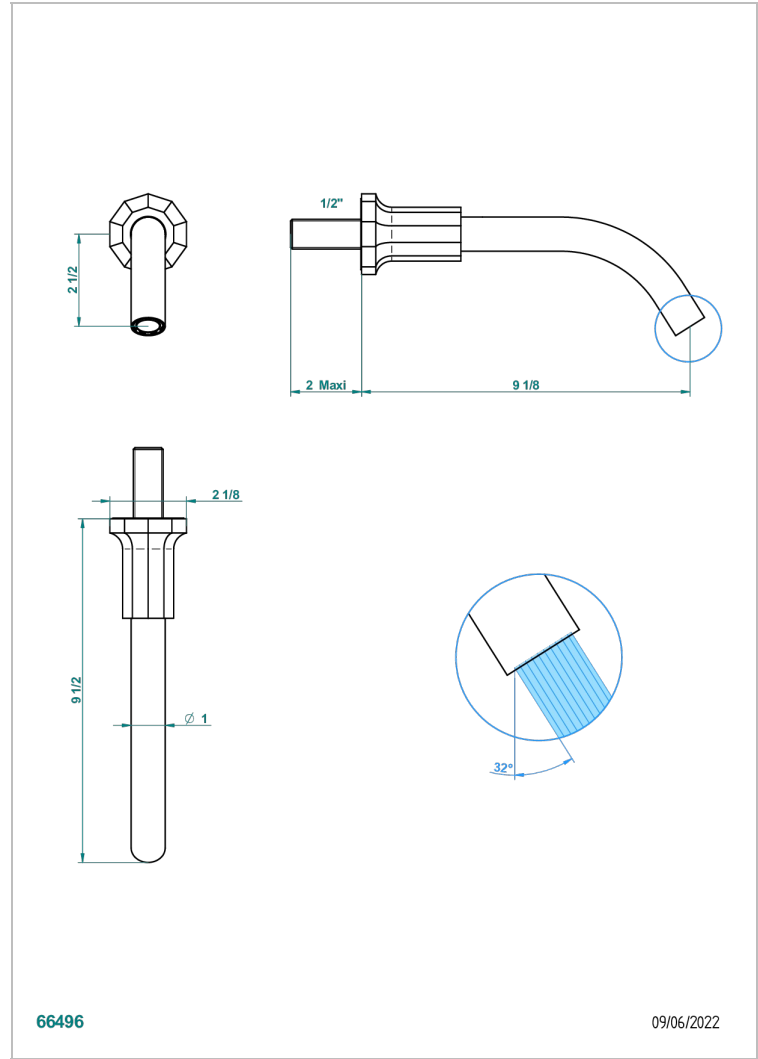

# LES ONDES

G8A-22GAB

Bec de lavabo mural goliath 1/2 sans té

THG<sup>®</sup>  
PARIS

## CARACTÉRISTIQUES

- Les Ondes
- Bec de lavabo mural goliath 1/2 sans té