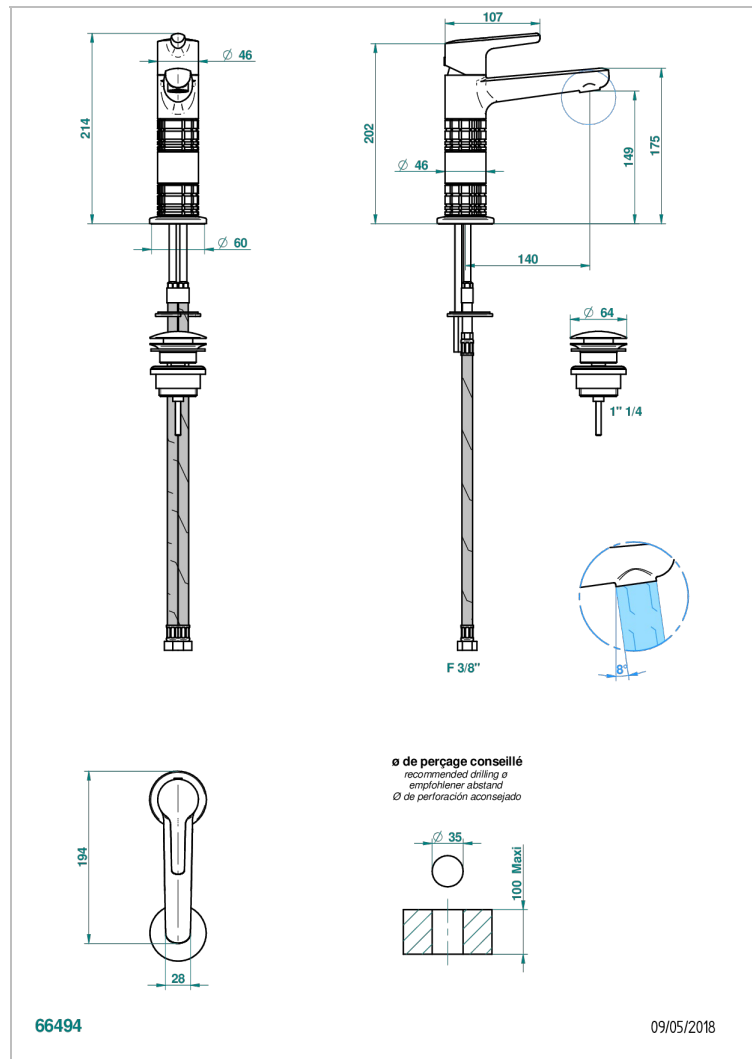

SYSTEM CRISTAL A MANETTES

G9K-6500H

Mitigeur de lavabo modèle haut, avec vidage

THG[®]
PARIS

CARACTÉRISTIQUES

- ACS : 19ACCLY542

CERTIFICATIONS

FINITIONS DISPONIBLES

Bronze clair - D01
 Chromé - A02
 Chromé mat - C02
 Doré brillant - F01
 Doré mat - F07
 Nickel brillant - B01

Nickel mat - C01
 Noir mat céramique - D30
 Or pâle - F30
 Or pâle mat - F31
 Pvd blush - H62
 Pvd blush mat - H60

Vieux cuivre rouge mat - H07
 Vieux nickel - H28