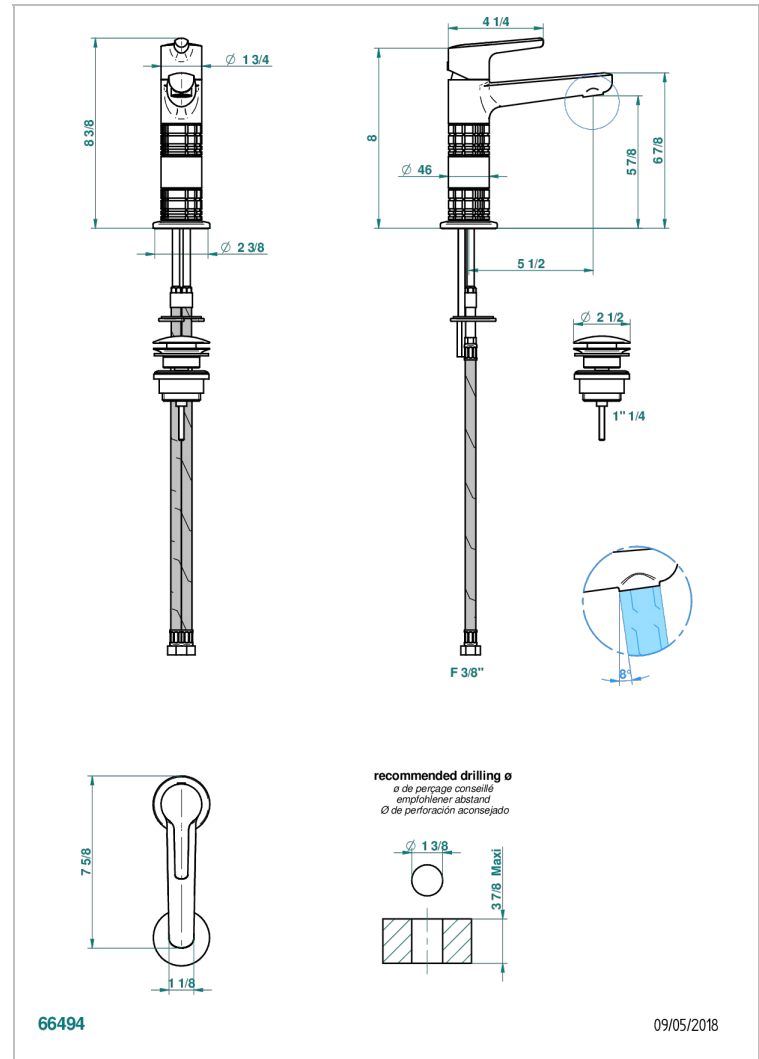

SYSTEM CRISTAL A MANETTES

G9K-6500H

Mitigeur de lavabo modèle haut, avec vidage

THG[®]
PARIS

CARACTÉRISTIQUES

- ACS : 19ACCLY542

CERTIFICATIONS

FINITIONS DISPONIBLES

Vieux cuivre rouge mat - H07
Vieux nickel - H28