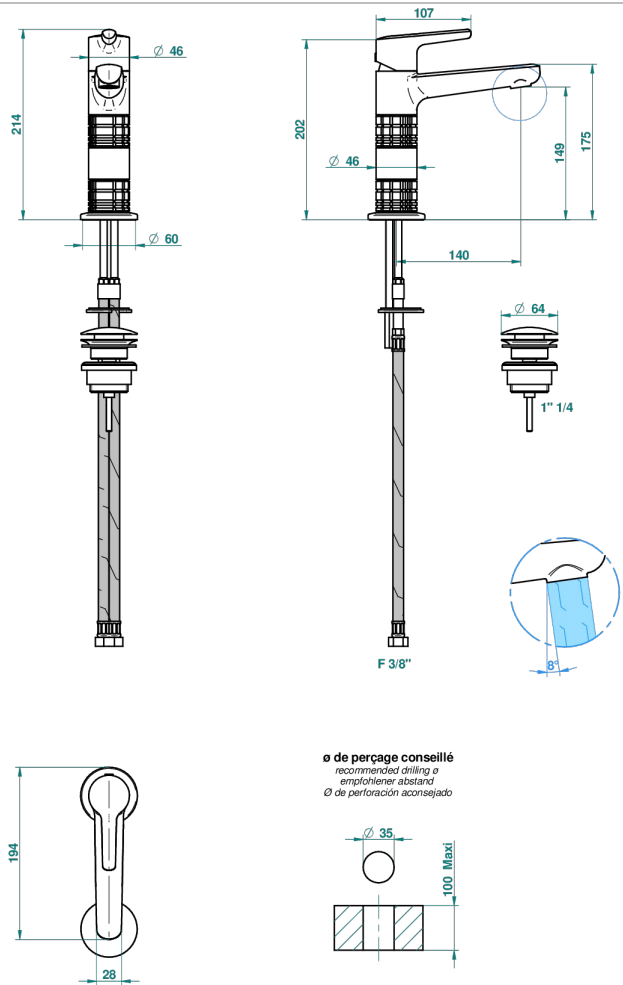

# SYSTEM CRYSTAL WITH LEVER

G9K-6500H

Waschtisch-einhebelmischer mit hohem auslauf und ablaufgarnitur

THG<sup>®</sup>  
PARIS

66494

09/05/2018

## VERFÜGBARE OBERFLÄCHEN

Altnickel - H28  
Blassgold - F30  
Blassgold matt unlackiert - F31  
Bronze hell - D01  
Chrom - A02  
Chrom matt - C02

Gold - F01  
Gold matt - F07  
Kupfer alrot matt lackiert - H07  
Mattschwarz keramik - D30  
Nickel matt - C01  
Pvd blush - H62