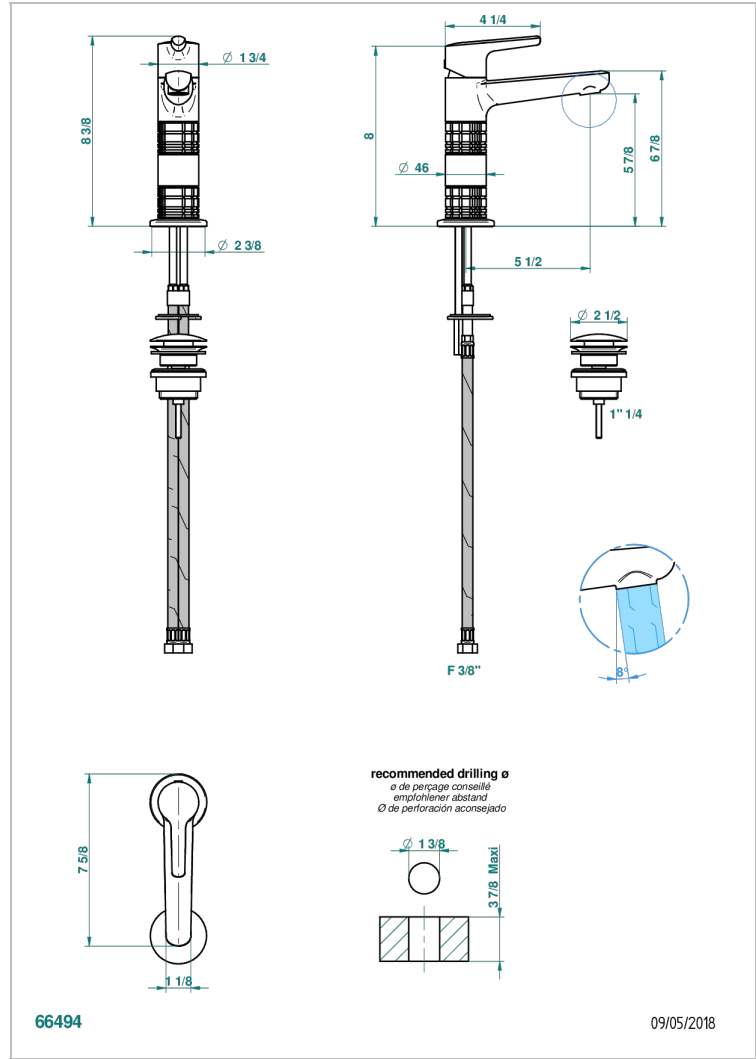

# SYSTEM CRYSTAL WITH LEVER

G9K-6500H

Waschtisch-einhebelmischer mit hohem auslauf und ablaufgarnitur