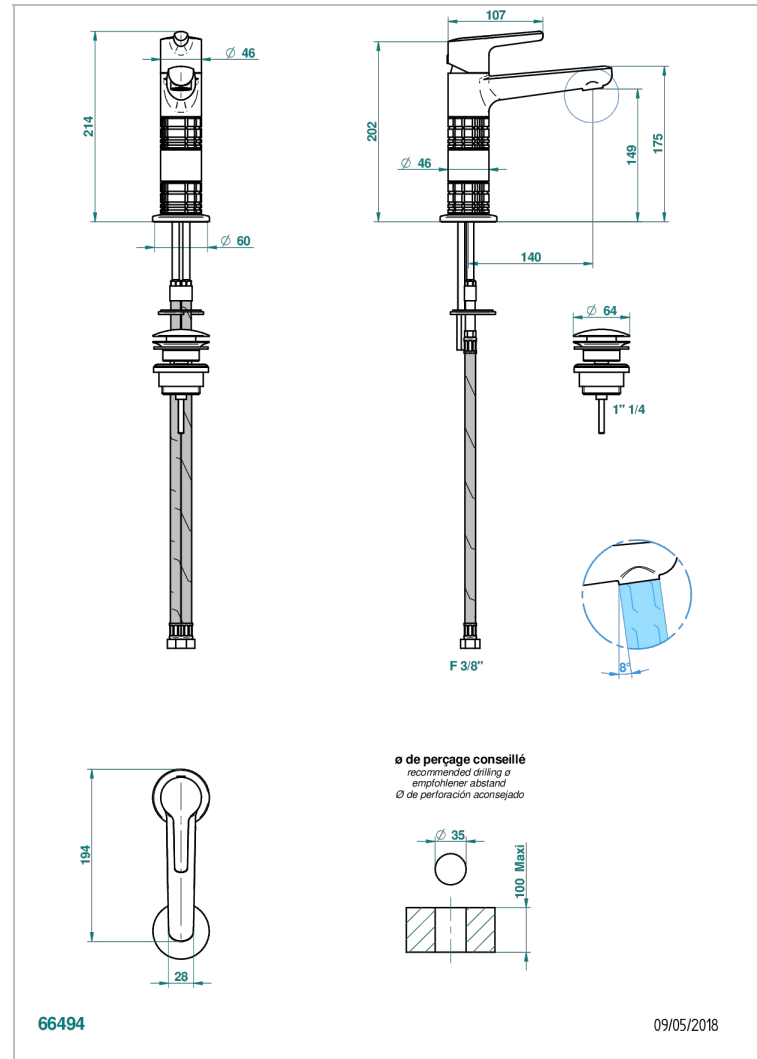

SYSTEM CRISTAL C РУКОЯТКАМИ

G9K-6500H

Смеситель для раковины однорычажный с высоким изливом и донным клапаном

THG[®]
PARIS

ХАРАКТЕРИСТИКИ

- ACS : 19ACCLY542

СТАНДАРТЫ

ДОСТУПНЫЕ ВАРИАНТЫ ПОКРЫТИЙ

Состаренный никель - H28
Хром - A02