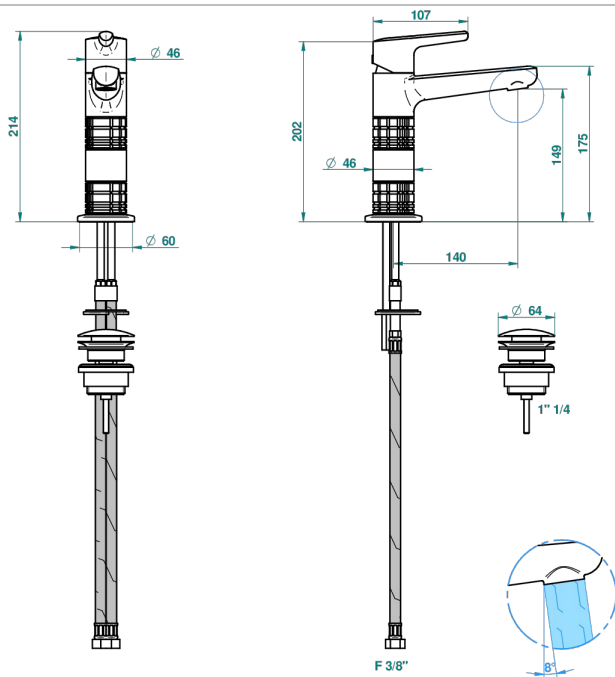

SYSTEM CRYSTAL WITH LEVER

G9K-6500H

THG®
PARIS

Waschtisch-einhebelmischer mit hohem auslauf und ablaufgarnitur

66494

09/05/2018

EIGENSCHAFTEN

- ACS : 19ACCLY542

ZERTIFIZIERUNGEN

VERFÜGBARE OBERFLÄCHEN

Altnickel - H28
Blassgold - F30
Blassgold matt unlackiert - F31
Bronze hell - D01
Chrom - A02
Chrom matt - C02

Gold - F01
Gold matt - F07
Kupfer alrotrot matt lackiert - H07
Mattschwarz keramik - D30
Nickel matt - C01
Pvd blush - H62

Pvd blush matt - H60
Pvd bronze braun - F33
Pvd bronze braun matt - F34
Pvd gold - H52
Pvd gold matt - H53
Pvd graphite - H64

Pvd graphite matt - H65
Pvd messing - H49
Pvd messing matt - H50
Pvd nickel - H55
Pvd nickel matt - H56
Pvd umber - H66

Pvd umber matt - H67
Silbernickel - B01