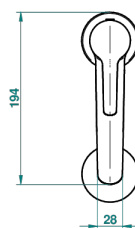

SYSTEM CRYSTAL WITH LEVER

G9K-6500H

THG®
PARIS

Waschtisch-einhebelmischer mit hohem auslauf und ablaufgarnitur

66494

09/05/2018

EIGENSCHAFTEN

- ACS : 19ACCLY542

ZERTIFIZIERUNGEN

VERFÜGBARE OBERFLÄCHEN

Altnickel - H28
Blassgold - F30
Blassgold matt unlackiert - F31
Bronze hell - D01
Chrom - A02
Chrom matt - C02

Gold - F01
Gold matt - F07
Kupfer alrotrot matt lackiert - H07
Mattschwarz keramik - D30
Nickel matt - C01
Pvd blush - H62

Pvd blush matt - H60
Pvd bronze braun - F33
Pvd bronze braun matt - F34
Pvd gold - H52
Pvd gold matt - H53
Pvd graphite - H64

Pvd graphite matt - H65
Pvd messing - H49
Pvd messing matt - H50
Pvd nickel - H55
Pvd nickel matt - H56
Pvd umber - H66

Pvd umber matt - H67
Silbernickel - B01