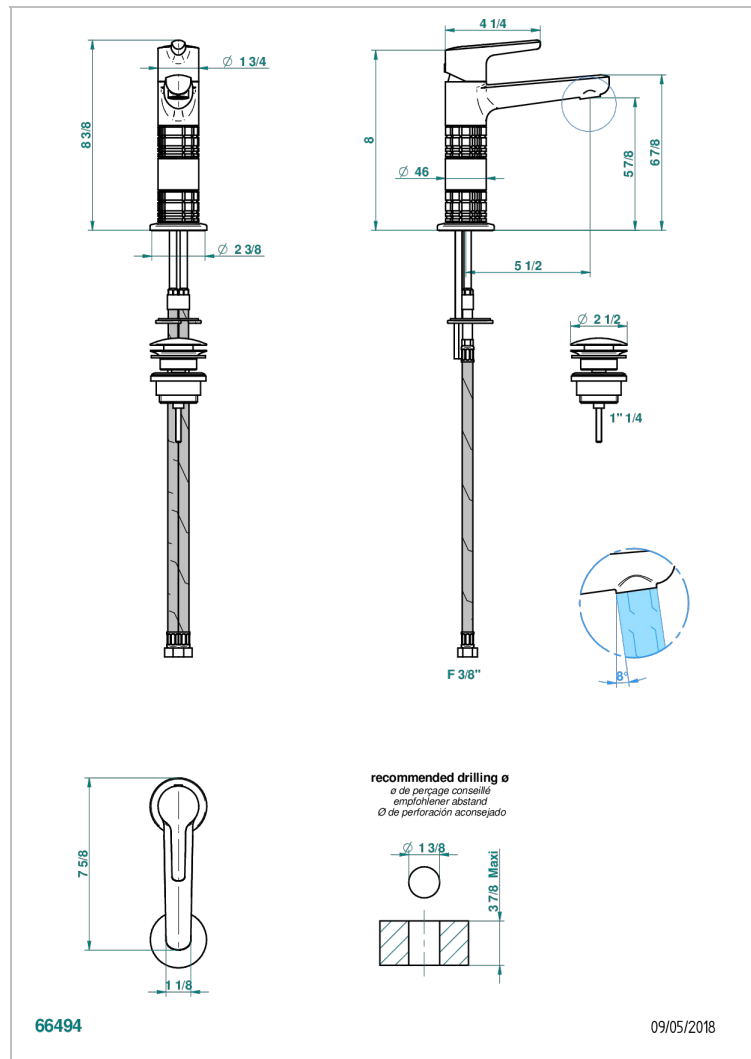

SYSTEM CRISTAL C РУКОЯТКАМИ

G9K-6500H

Смеситель для раковины однорычажный с высоким изливом и донным клапаном

THG[®]
PARIS

ХАРАКТЕРИСТИКИ

- ACS : 19ACCLY542

СТАНДАРТЫ

ДОСТУПНЫЕ ВАРИАНТЫ ПОКРЫТИЙ

Состаренный никель - H28
Хром - A02