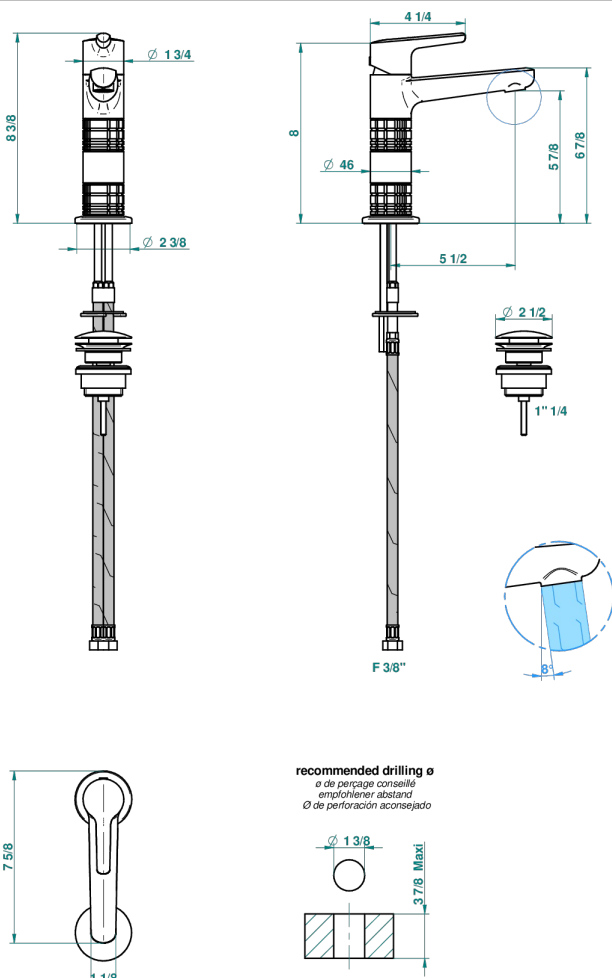

SYSTEM CRISTAL A MANETTES

G9K-6500H

Mitigeur de lavabo modèle haut, avec vidage

THG[®]
PARIS

66494

09/05/2018

CARACTÉRISTIQUES

- ACS : 19ACCLY542

Vieux cuivre rouge mat - H07
 Vieux nickel - H28