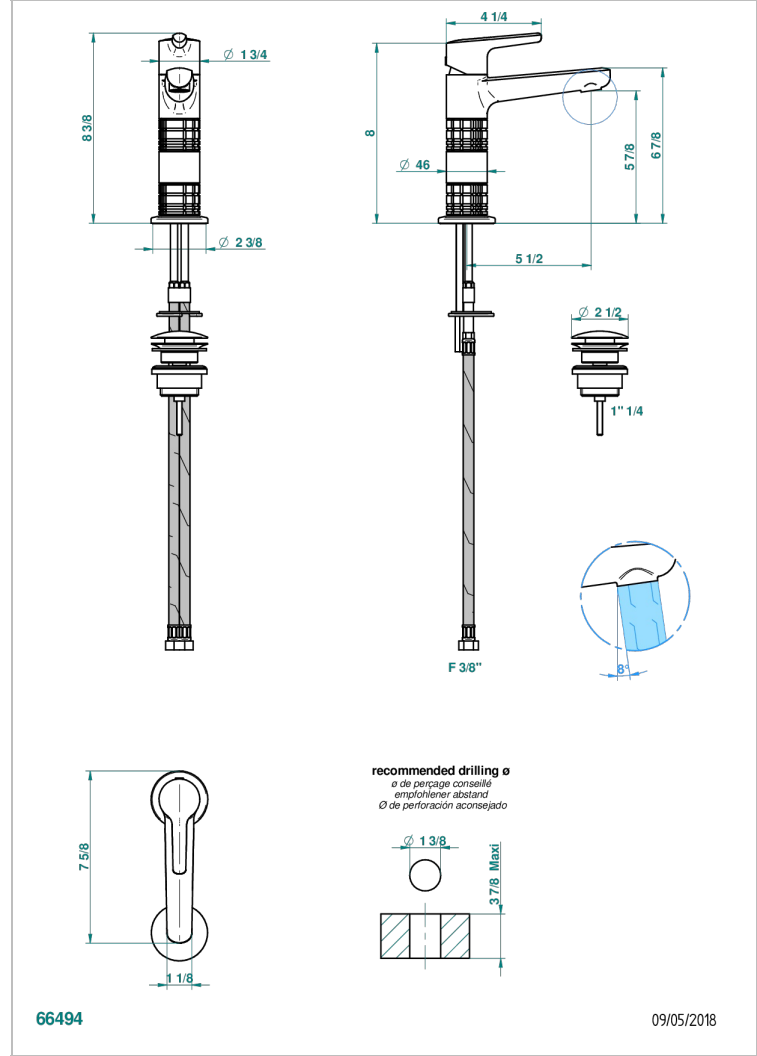

SYSTEM CRYSTAL WITH LEVER

G9K-6500H

Waschtisch-einhebelmischer mit hohem auslauf und ablaufgarnitur

EIGENSCHAFTEN

- ACS : 19ACCLY542

ZERTIFIZIERUNGEN

VERFÜGBARE OBERFLÄCHEN

Altnickel - H28
Blassgold - F30
Blassgold matt unlackiert - F31
Bronze hell - D01
Chrom - A02
Chrom matt - C02