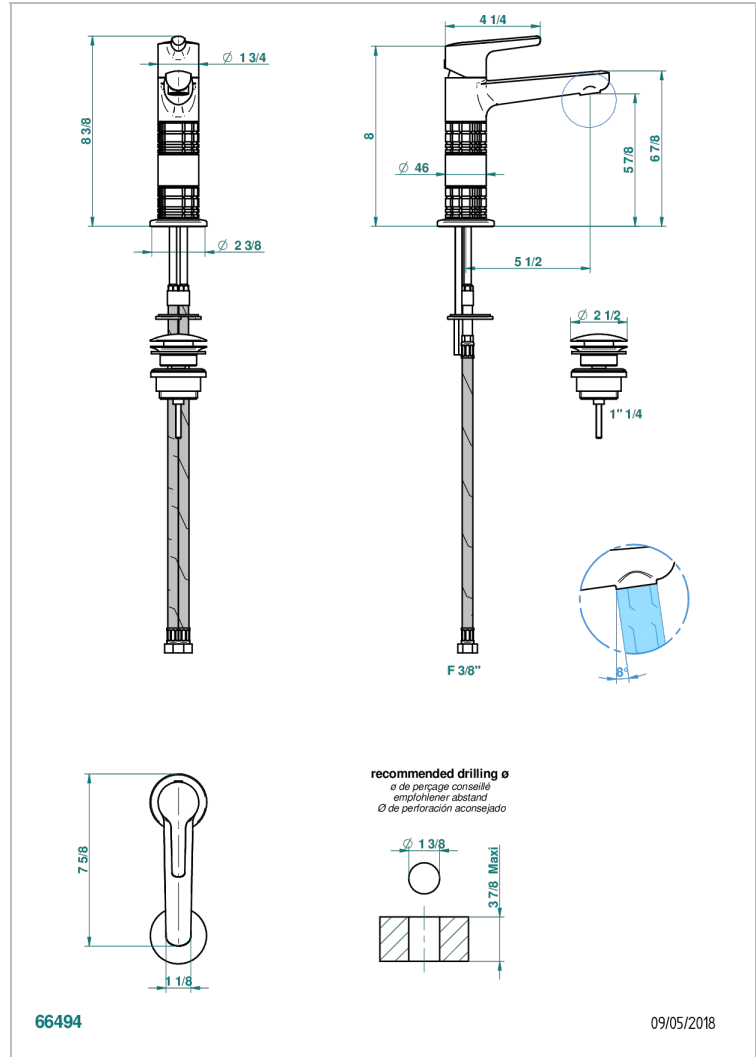

SYSTEM CRYSTAL WITH LEVER

G9K-6500H

单孔台盆温控龙头，带下水器，高款

THG[®]
PARIS

特色

- ACS : 19ACCLY542

标准

可选饰面