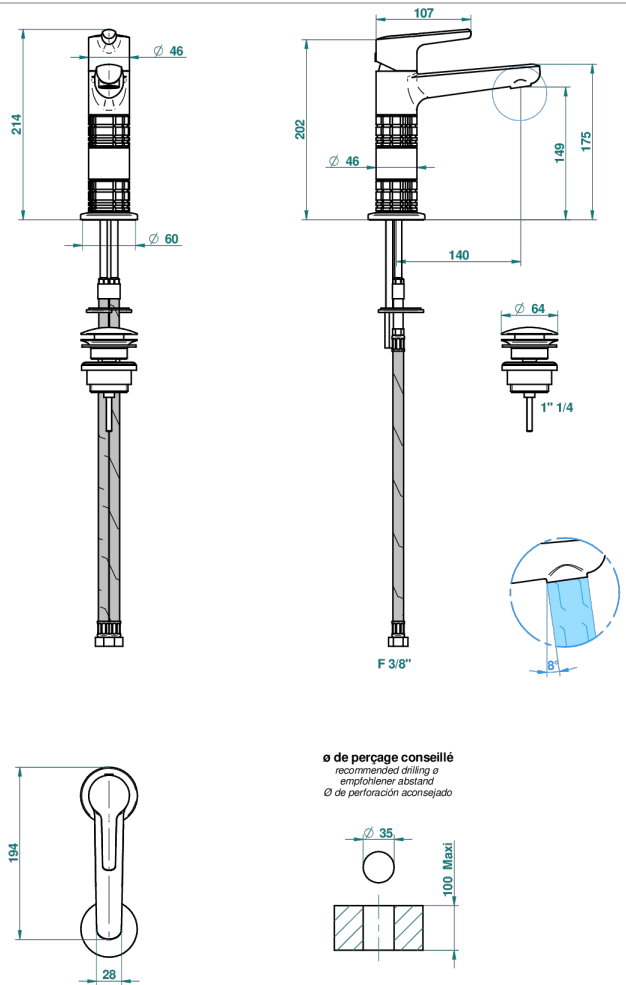

SYSTEM CRISTAL

G9J-6500H

Mitigeur de lavabo modèle haut, avec vidage

THG[®]
PARIS

66494

09/05/2018

CARACTÉRISTIQUES

- ACS : 19ACCLY542

Vieux cuivre rouge mat - H07
Vieux nickel - H28