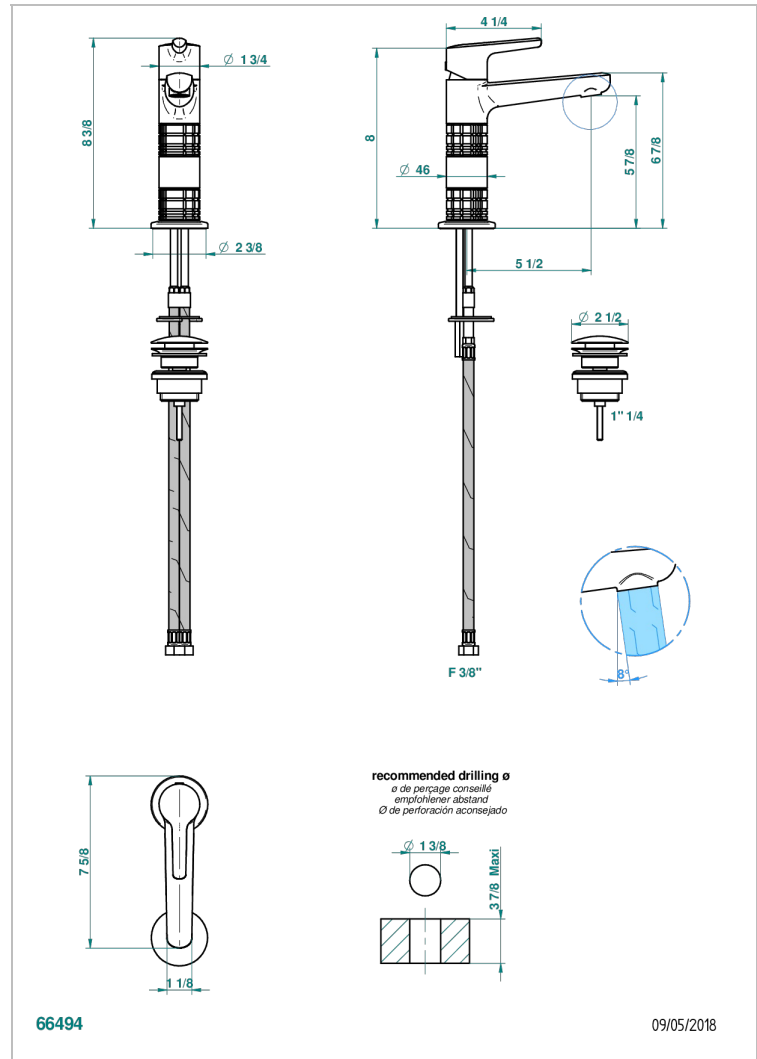

SYSTEM CRISTAL

G9J-6500H

Mitigeur de lavabo modèle haut, avec vidage

THG[®]
PARIS

CARACTÉRISTIQUES

- ACS : 19ACCLY542

CERTIFICATIONS

FINITIONS DISPONIBLES

Bronze clair - D01
Chromé - A02
Chromé mat - C02
Doré brillant - F01
Doré mat - F07
Nickel brillant - B01

Nickel mat - C01
Noir mat céramique - D30
Or pâle - F30
Or pâle mat - F31
Pvd blush - H62
Pvd blush mat - H60

Vieux cuivre rouge mat - H07
Vieux nickel - H28