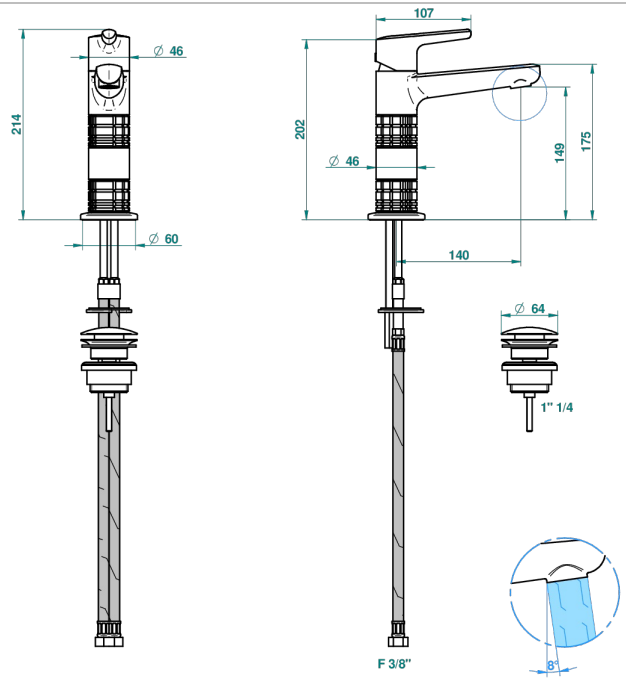

SYSTEM CRISTAL

G9J-6500H

Mitigeur de lavabo modèle haut, avec vidage

THG®
PARIS

66494

09/05/2018

CARACTÉRISTIQUES

- ACS : 19ACCLY542

CERTIFICATIONS

FINITIONS DISPONIBLES

Bronze clair - D01
Chromé - A02
Chromé mat - C02
Doré brillant - F01
Doré mat - F07
Nickel brillant - B01

Nickel mat - C01
Noir mat céramique - D30
Or pâle - F30
Or pâle mat - F31
Pvd blush - H62
Pvd blush mat - H60

Pvd couleur bronze brown - F33
Pvd couleur bronze brown - mat - F34
Pvd couleur doré - H52
Pvd couleur doré mat - H53
Pvd couleur laiton - H49
Pvd couleur laiton mat - H50

Pvd couleur nickel - H55
Pvd couleur nickel mat - H56
Pvd graphite - H64
Pvd graphite mat - H65
Pvd umber - H66
Pvd umber mat - H67

Vieux cuivre rouge mat - H07
Vieux nickel - H28