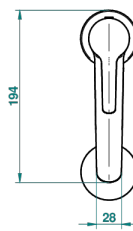

SYSTEM CRISTAL

G9J-6500H

Mitigeur de lavabo modèle haut, avec vidage

THG®
PARIS

66494

09/05/2018

CARACTÉRISTIQUES

- ACS : 19ACCLY542

CERTIFICATIONS

FINITIONS DISPONIBLES

Bronze clair - D01
Chromé - A02
Chromé mat - C02
Doré brillant - F01
Doré mat - F07
Nickel brillant - B01

Nickel mat - C01
Noir mat céramique - D30
Or pâle - F30
Or pâle mat - F31
Pvd blush - H62
Pvd blush mat - H60

Pvd couleur bronze brown - F33
Pvd couleur bronze brown - mat - F34
Pvd couleur doré - H52
Pvd couleur doré mat - H53
Pvd couleur laiton - H49
Pvd couleur laiton mat - H50

Pvd couleur nickel - H55
Pvd couleur nickel mat - H56
Pvd graphite - H64
Pvd graphite mat - H65
Pvd umber - H66
Pvd umber mat - H67

Vieux cuivre rouge mat - H07
Vieux nickel - H28