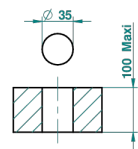

SYSTEM CRISTAL

G9J-6500H

Mitigeur de lavabo modèle haut, avec vidage

THG®
PARIS

66494

09/05/2018

CARACTÉRISTIQUES

- ACS : 19ACCLY542

CERTIFICATIONS

FINITIONS DISPONIBLES

Bronze clair - D01
Chromé - A02
Chromé mat - C02
Doré brillant - F01
Doré mat - F07
Nickel brillant - B01

Nickel mat - C01
Noir mat céramique - D30
Or pâle - F30
Or pâle mat - F31
Pvd blush - H62
Pvd blush mat - H60

Pvd couleur bronze brown - F33
Pvd couleur bronze brown - mat - F34
Pvd couleur doré - H52
Pvd couleur doré mat - H53
Pvd couleur laiton - H49
Pvd couleur laiton mat - H50

Pvd couleur nickel - H55
Pvd couleur nickel mat - H56
Pvd graphite - H64
Pvd graphite mat - H65
Pvd umber - H66
Pvd umber mat - H67

Vieux cuivre rouge mat - H07
Vieux nickel - H28