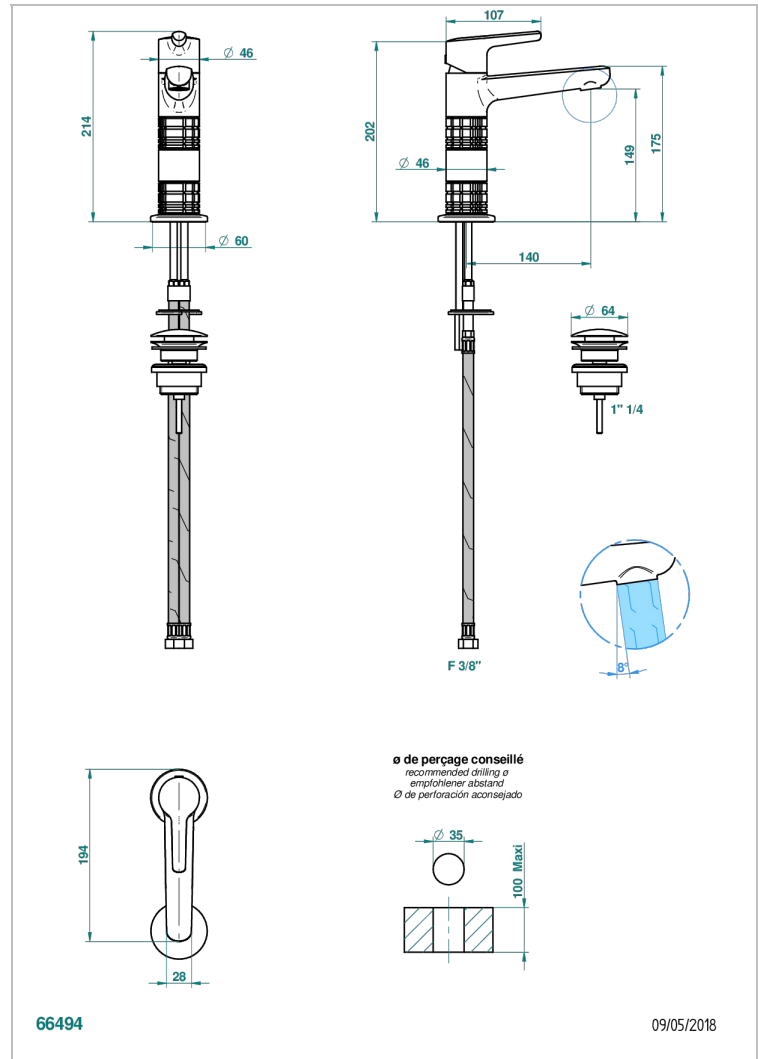

# SYSTEM CRYSTAL

G9J-6500H

Waschtisch-einhebelmischer mit hohem auslauf und ablaufgarnitur

THG<sup>®</sup>  
PARIS