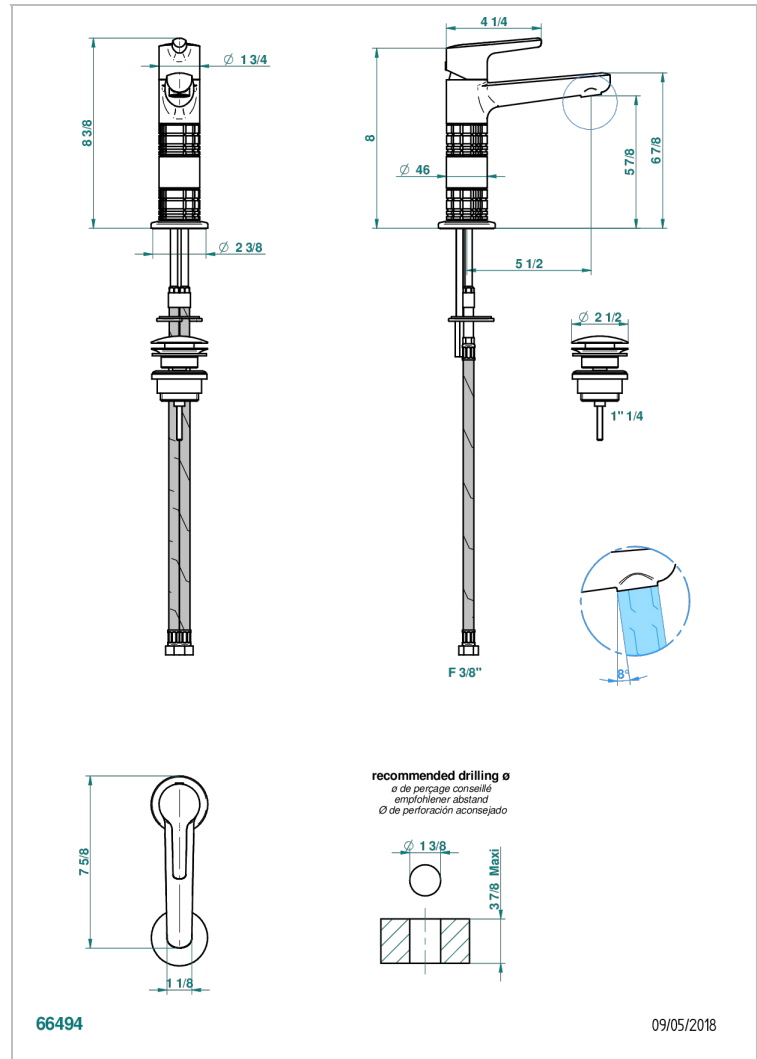

# SYSTEM CRISTAL

G9J-6500H

Mitigeur de lavabo modèle haut, avec vidage

THG<sup>®</sup>  
PARIS