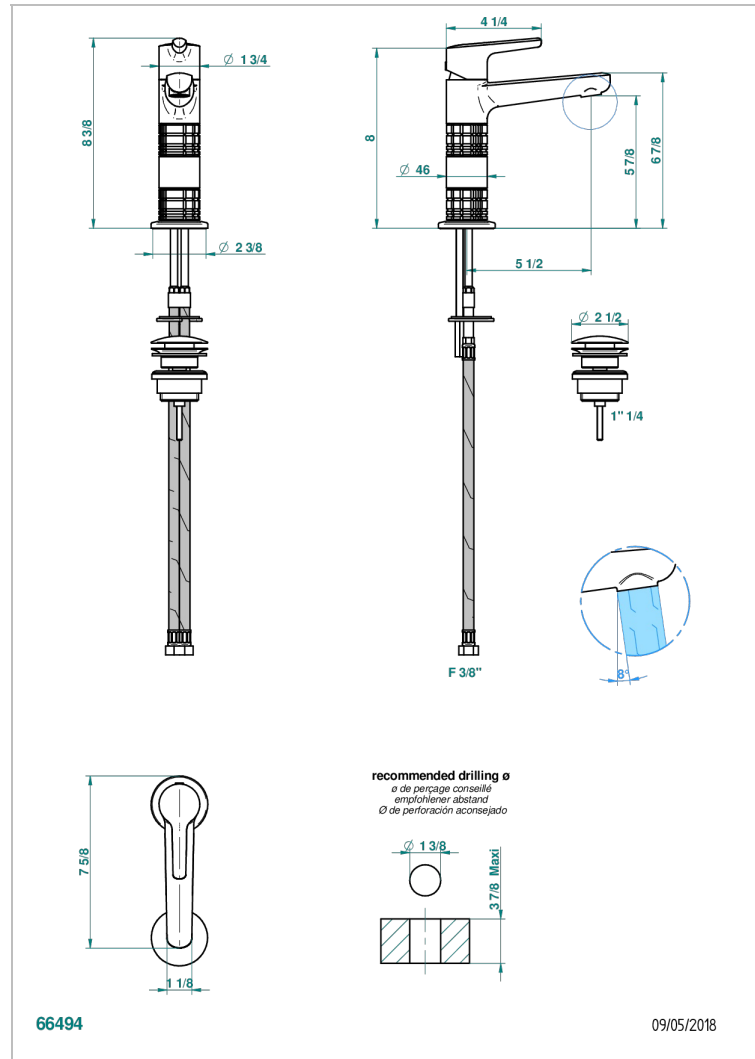

SYSTEM CRYSTAL

G9J-6500H

Waschtisch-einhebelmischer mit hohem auslauf und ablaufgarnitur

THG[®]
PARIS

EIGENSCHAFTEN

- ACS : 19ACCLY542

ZERTIFIZIERUNGEN

VERFÜGBARE OBERFLÄCHEN