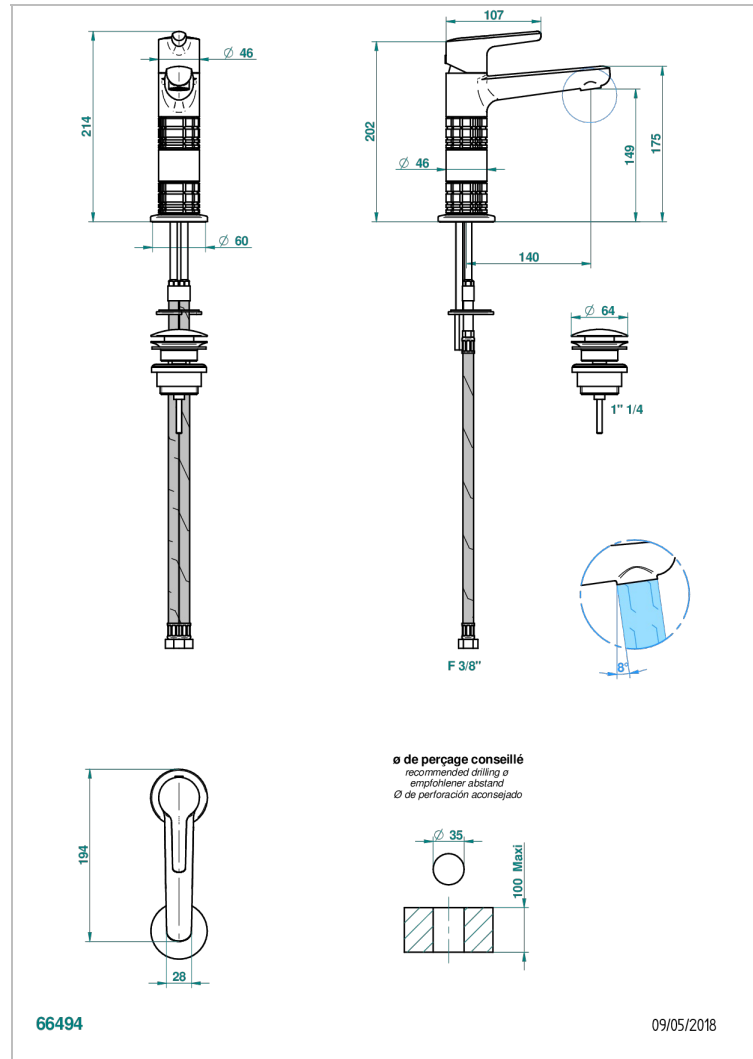

SYSTEM CRYSTAL

G9J-6500H

Waschtisch-einhebelmischer mit hohem auslauf und ablaufgarnitur

THG[®]
PARIS

EIGENSCHAFTEN

- ACS : 19ACCLY542

ZERTIFIZIERUNGEN

VERFÜGBARE OBERFLÄCHEN