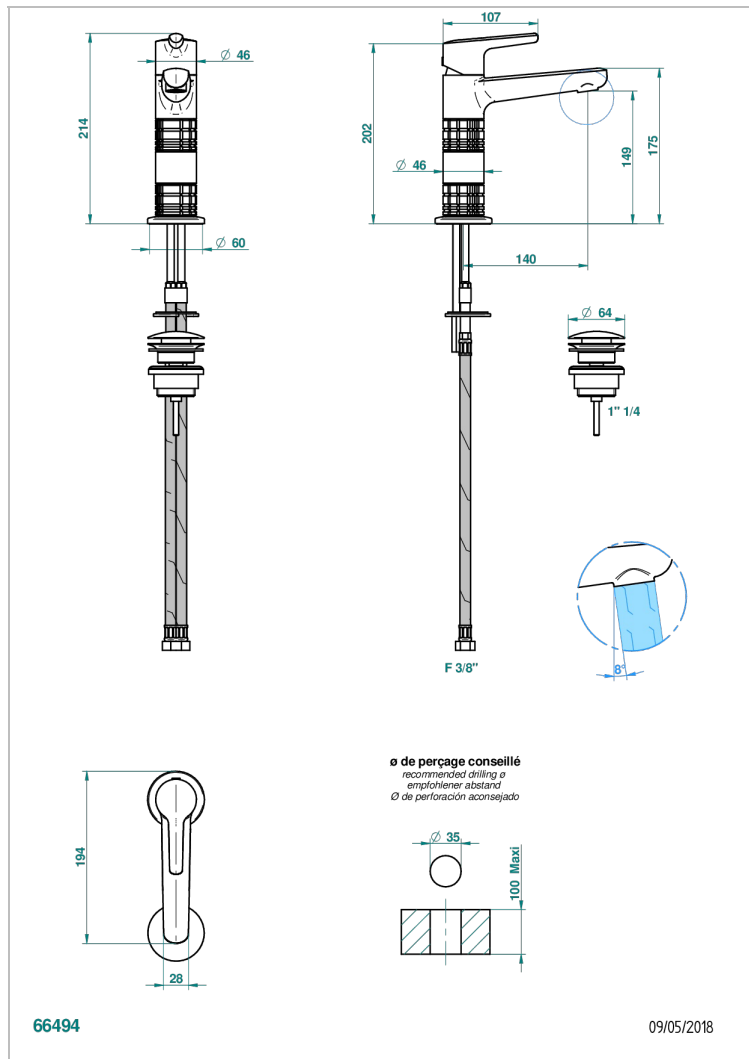

SYSTEM CRYSTAL

G9J-6500H

单孔台盆温控龙头，带下水器，高款

THG[®]
PARIS

特色

- ACS : 19ACCLY542

标准

可选饰面