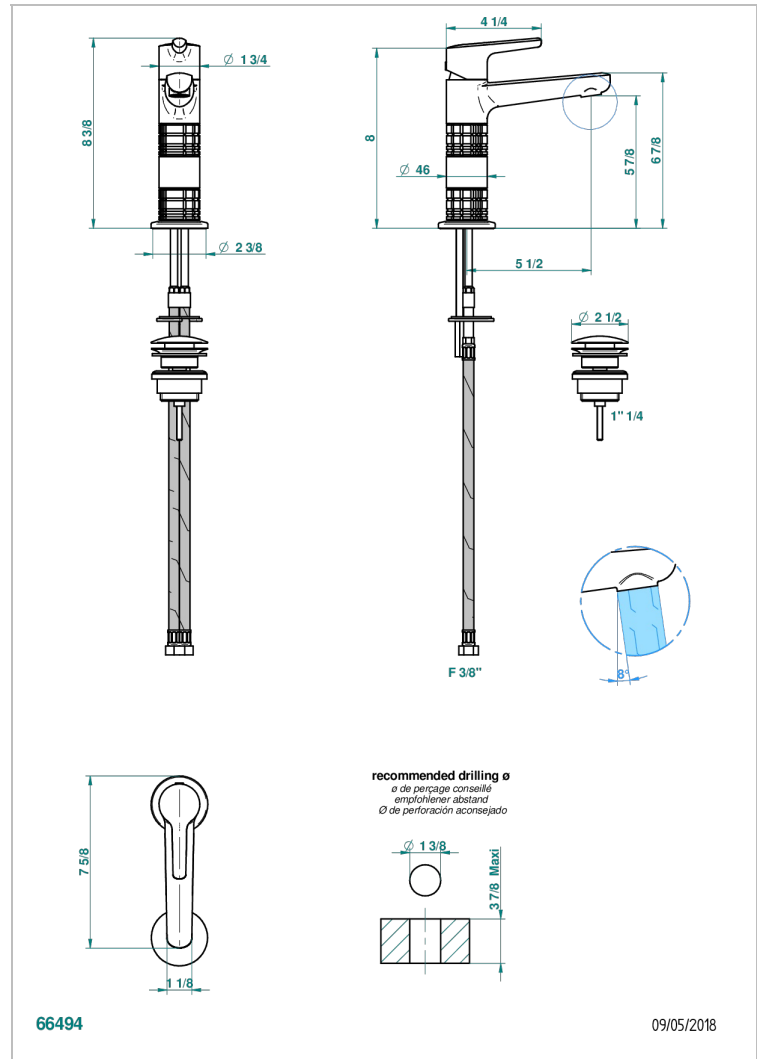

# SYSTEM CRYSTAL

G9J-6500H

Waschtisch-einhebelmischer mit hohem auslauf und ablaufgarnitur

THG<sup>®</sup>  
PARIS