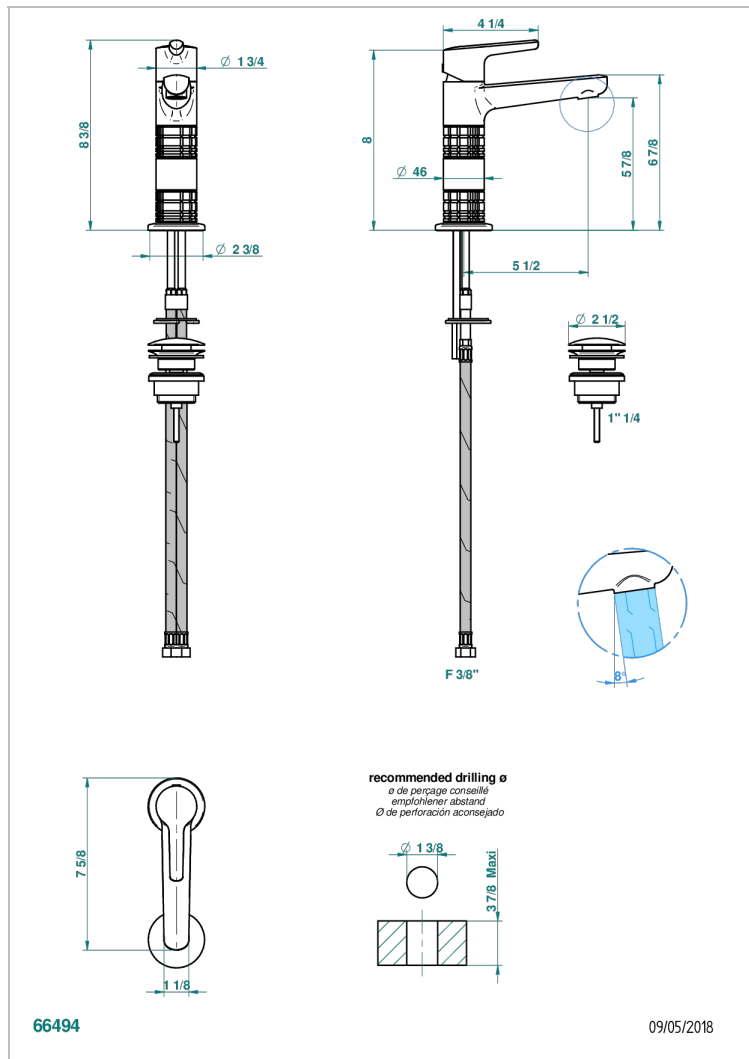

SYSTEM CRYSTAL

G9J-6500H

单孔台盆温控龙头，带下水器，高款

THG[®]
PARIS

特色

- ACS : 19ACCLY542

标准

可选饰面