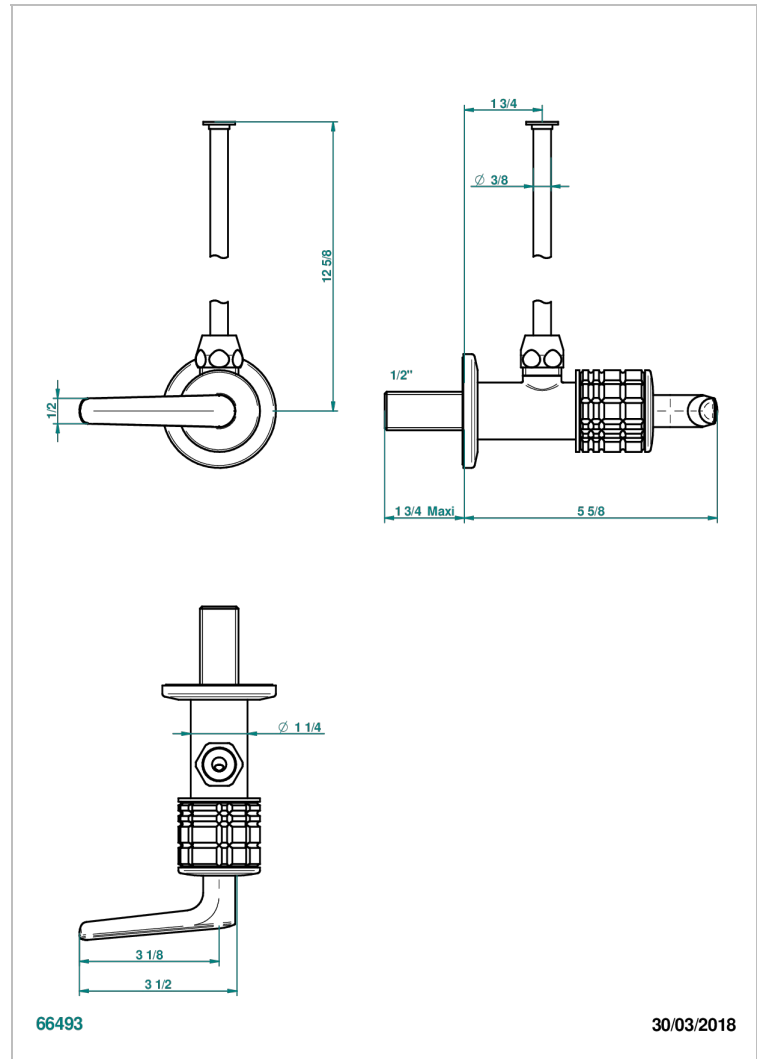

SYSTEM HOWLITE WITH LEVER

G9H-181/S

Eckventil 1/2" mit Schubrosette und 30 cm Kupferrohr

THG[®]
PARIS

EIGENSCHAFTEN

- System Howlite with lever
- Eckventil 1/2" mit Schubrosette und 30 cm Kupferrohr

VERFÜGBARE OBERFLÄCHEN

Altnickel - H28
Blassgold - F30
Blassgold matt unlackiert - F31
Bronze hell - D01
Chrom - A02
Chrom matt - C02

Gold - F01
Gold matt - F07
Kupfer altrot matt lackiert - H07
Mattschwarz keramik - D30
Nickel matt - C01
Pvd blush - H62