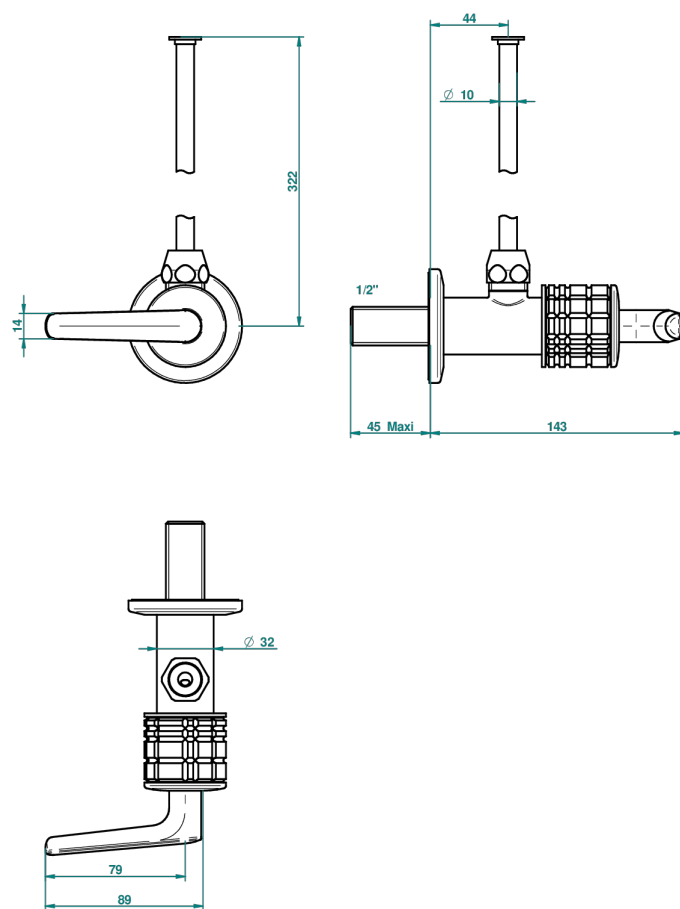

SYSTEM HOWLITE WITH LEVER

G9H-181/S

THG
PARIS

Llave de escuadra 1/2" con tubo de 30 cm con mando de estilo

66493

30/03/2018

CARACTERÍSTICAS

- System Howlite with lever
- Llave de escuadra 1/2" con tubo de 30 cm con mando de estilo

ACABADOS DISPONIBLES

Bronce claro - D01
Cerámica negra mate - D30
Cobre viejo mate - H07
Cromo - A02
Cromo mate - C02
Dorado - F01

Dorado mate - F07
Dorado pálido - F30
Dorado pálido mate (sin barniz) - F31
Níquel - B01
Níquel mate - C01
Níquel viejo - H28