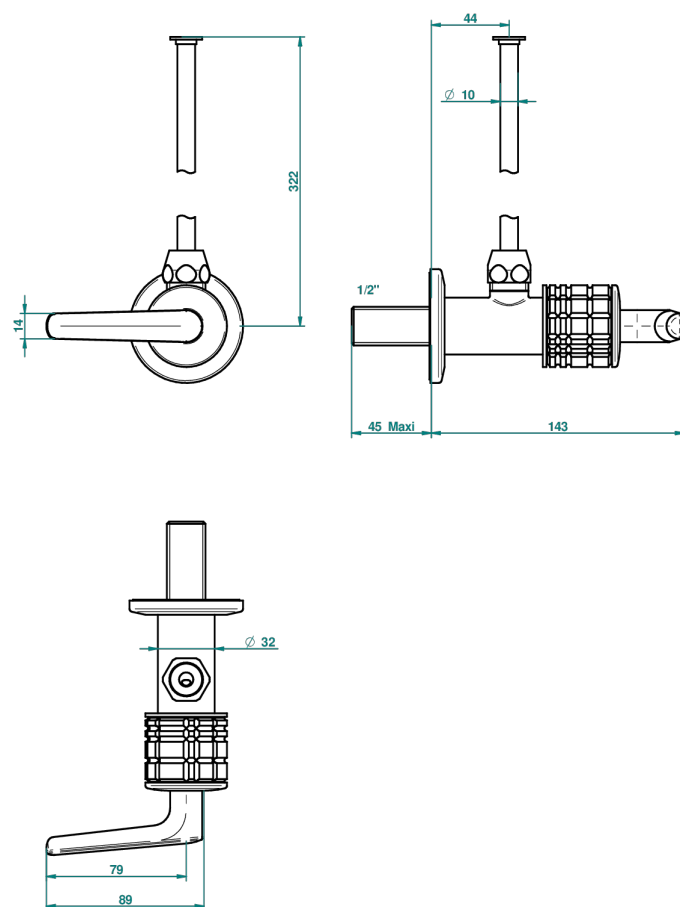

# SYSTEM HOWLITE WITH LEVER

G9H-181/S

Eckventil 1/2" mit Schubrosette und 30 cm Kupferrohr

THG<sup>®</sup>  
PARIS

66493

30/03/2018

## EIGENSCHAFTEN

- System Howlite with lever
- Eckventil 1/2" mit Schubrosette und 30 cm Kupferrohr

## VERFÜGBARE OBERFLÄCHEN

Altnickel - H28  
Blassgold - F30  
Blassgold matt unlackiert - F31  
Bronze hell - D01  
Chrom - A02  
Chrom matt - C02

Gold - F01  
Gold matt - F07  
Kupfer altrot matt lackiert - H07  
Mattschwarz keramik - D30  
Nickel matt - C01  
Pvd blush - H62