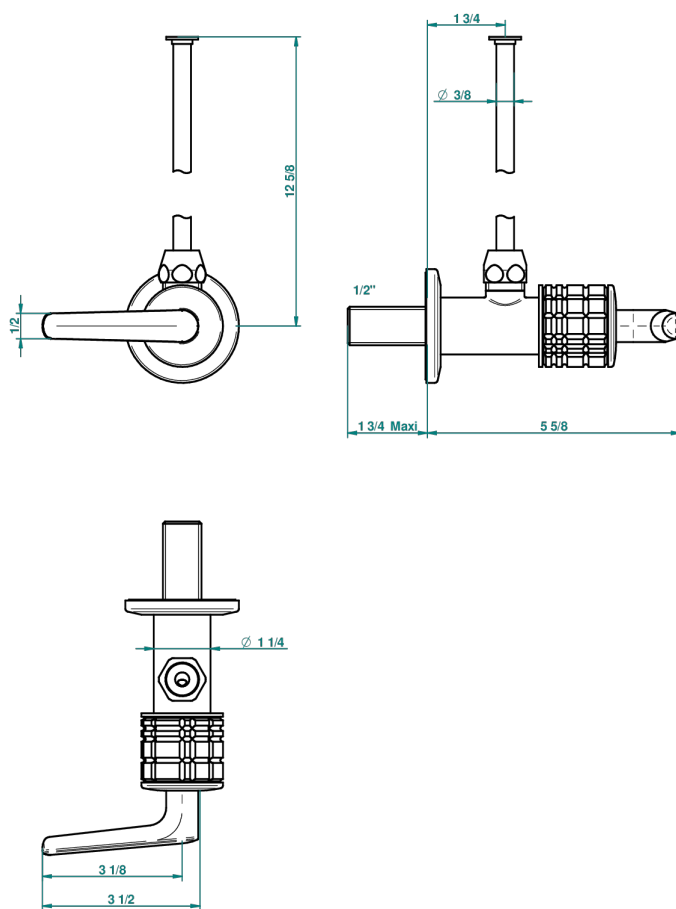

SYSTEM HOWLITE WITH LEVER

G9H-181/S

Llave de escuadra 1/2" con tubo de 30 cm con mando de estilo

THG
PARIS

66493

30/03/2018

CARACTERÍSTICAS

- System Howlite with lever
- Llave de escuadra 1/2" con tubo de 30 cm con mando de estilo

ACABADOS DISPONIBLES

Bronce claro - D01
Cerámica negra mate - D30
Cobre viejo mate - H07
Cromo - A02
Cromo mate - C02
Dorado - F01

Dorado mate - F07
Dorado pálido - F30
Dorado pálido mate (sin barniz) - F31
Níquel - B01
Níquel mate - C01
Níquel viejo - H28