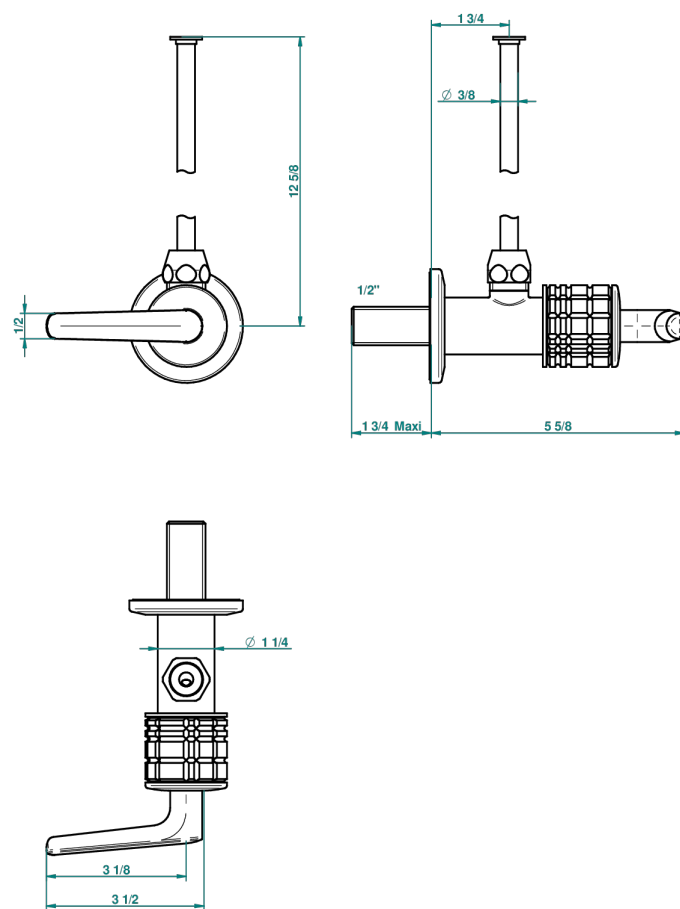

SYSTEM HOWLITE WITH LEVER

G9H-181/S

Eckventil 1/2" mit Schubrosette und 30 cm Kupferrohr

THG[®]
PARIS

66493

30/03/2018

EIGENSCHAFTEN

- System Howlite with lever
- Eckventil 1/2" mit Schubrosette und 30 cm Kupferrohr

VERFÜGBARE OBERFLÄCHEN

Altnickel - H28
Blassgold - F30
Blassgold matt unlackiert - F31
Bronze hell - D01
Chrom - A02
Chrom matt - C02

Gold - F01
Gold matt - F07
Kupfer altrot matt lackiert - H07
Mattschwarz keramik - D30
Nickel matt - C01
Pvd blush - H62