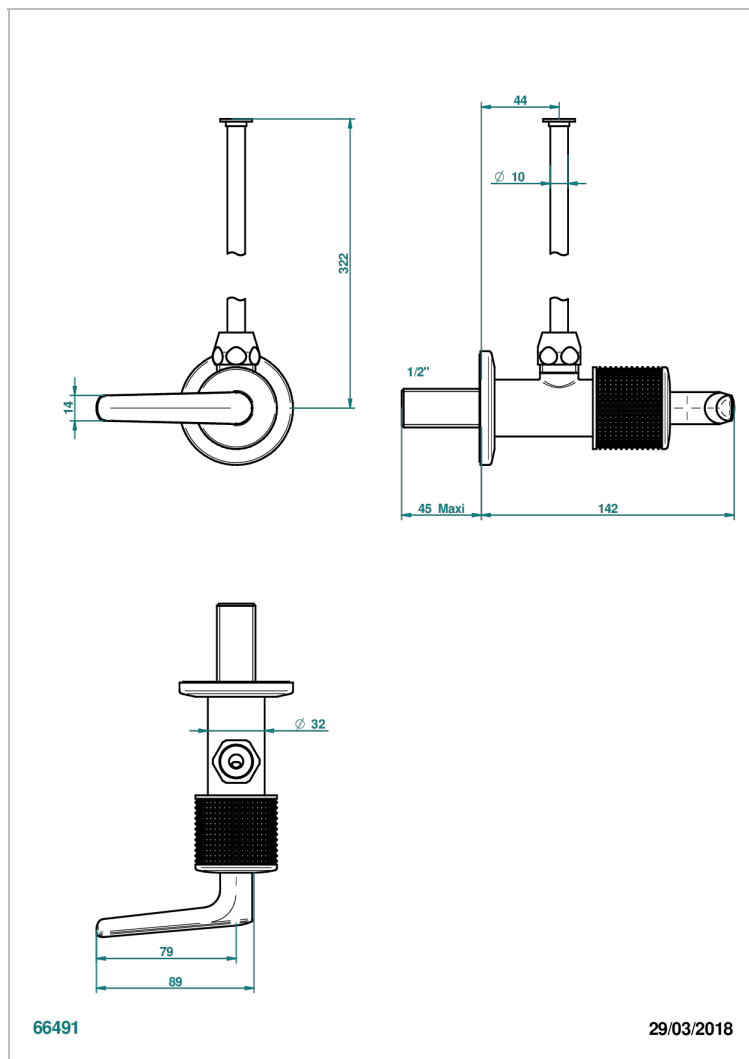

# SYSTEM DIAMOND METAL WITH LEVER

G9D-181/S

Llave de escuadra 1/2" con tubo de 30 cm con mando de estilo

## CARACTERÍSTICAS

- System Diamond Metal with lever
- Llave de escuadra 1/2" con tubo de 30 cm con mando de estilo