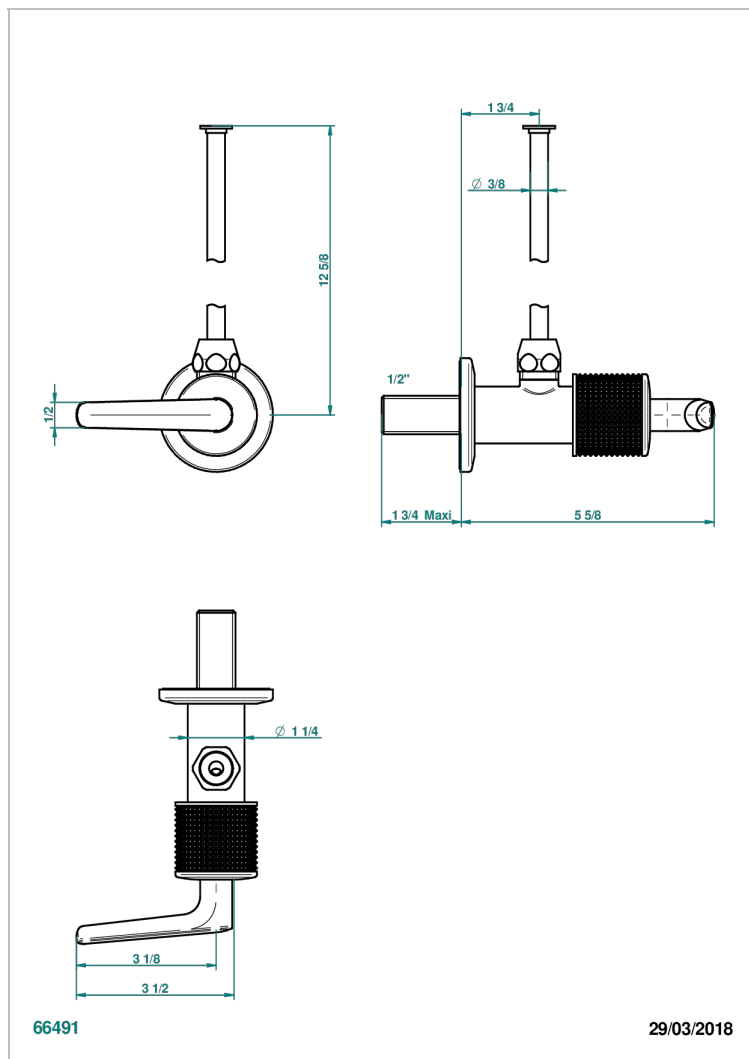

# SYSTEM DIAMOND METAL WITH LEVER

G9D-181/S

Llave de escuadra 1/2" con tubo de 30 cm con mando de estilo

## CARACTERÍSTICAS

- System Diamond Metal with lever
- Llave de escuadra 1/2" con tubo de 30 cm con mando de estilo