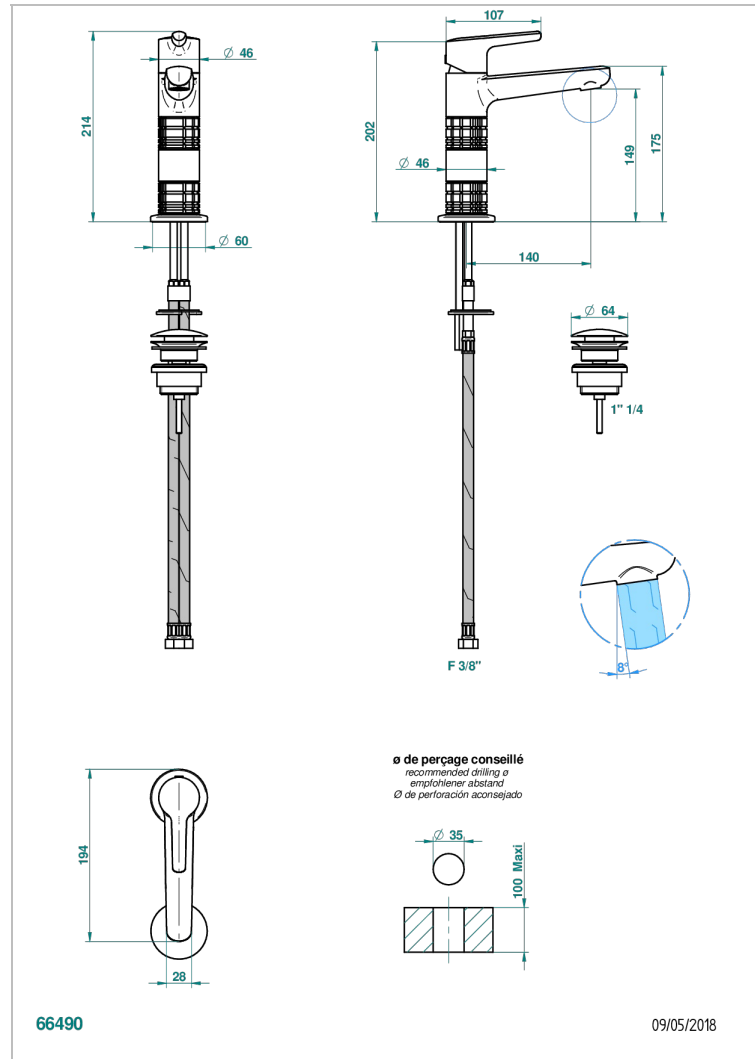

SYSTEM HOWLITE A MANETTES

G9H-6500H

Mitigeur de lavabo modèle haut, avec vidage

THG[®]
PARIS

CARACTÉRISTIQUES

- ACS : 19ACCLY542

CERTIFICATIONS

FINITIONS DISPONIBLES

Bronze clair - D01
Chromé - A02
Chromé mat - C02
Doré brillant - F01
Doré mat - F07
Nickel brillant - B01

Nickel mat - C01
Noir mat céramique - D30
Or pâle - F30
Or pâle mat - F31
Pvd blush - H62
Pvd blush mat - H60

Vieux cuivre rouge mat - H07
Vieux nickel - H28