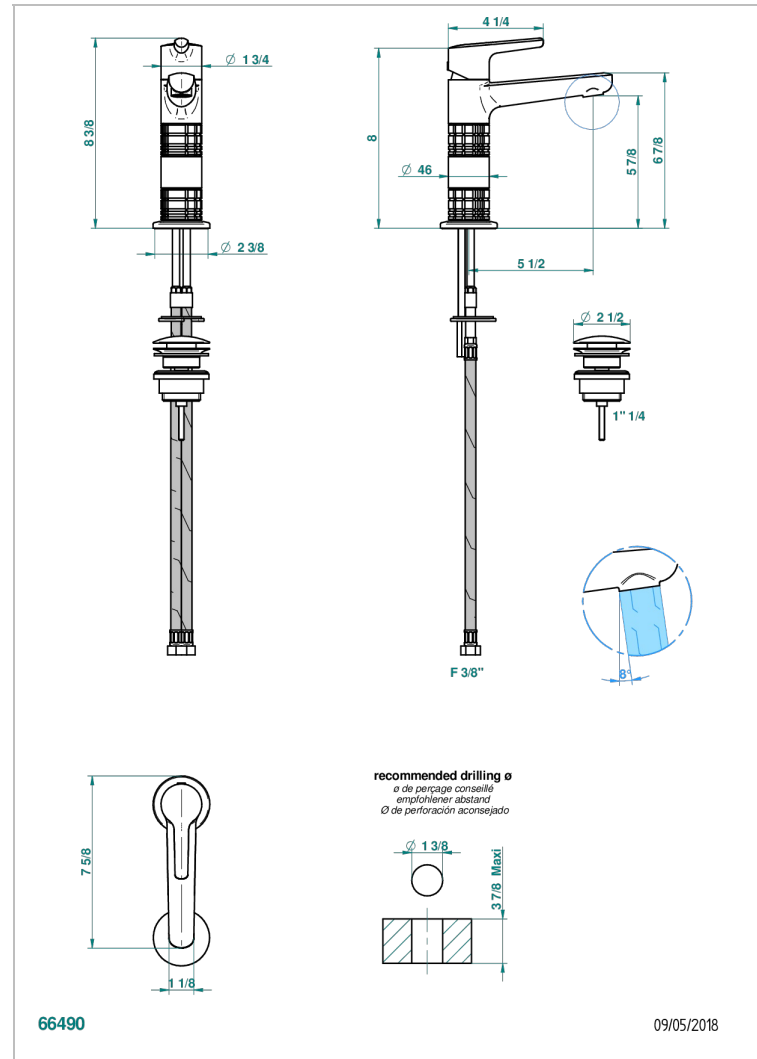

SYSTEM HOWLITE A MANETTES

G9H-6500H

Mitigeur de lavabo modèle haut, avec vidage

THG[®]
PARIS

CARACTÉRISTIQUES

- ACS : 19ACCLY542

CERTIFICATIONS

FINITIONS DISPONIBLES

Vieux cuivre rouge mat - H07
Vieux nickel - H28