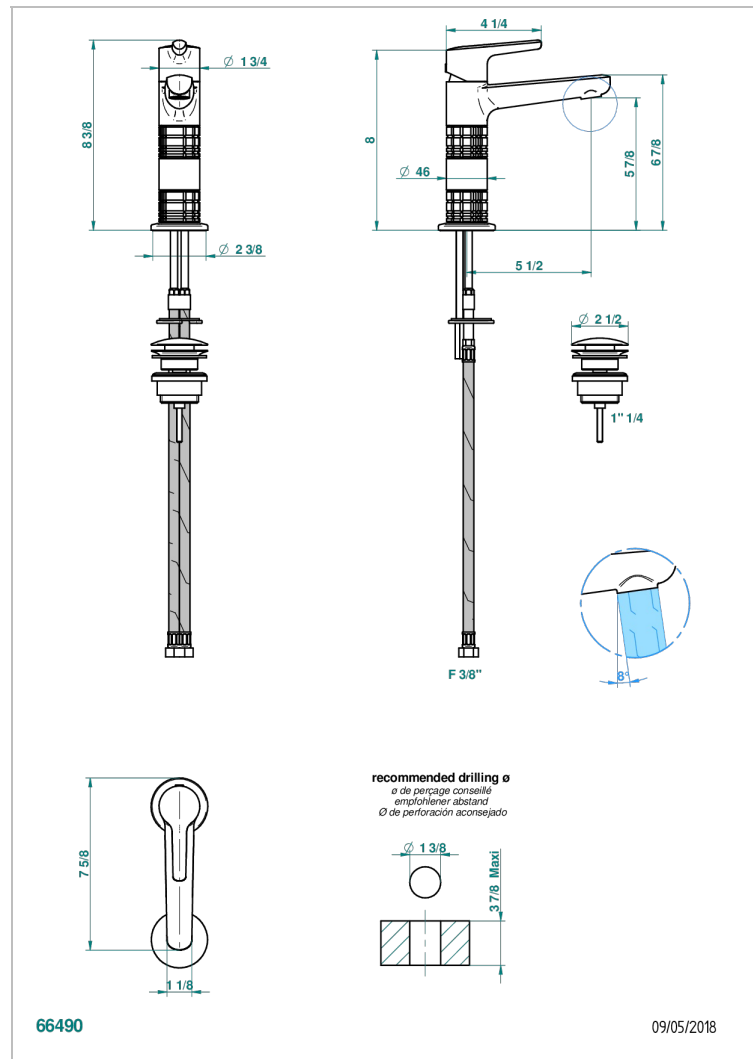

# SYSTEM HOWLITE A MANETTES

G9H-6500H

Mitigeur de lavabo modèle haut, avec vidage

THG<sup>®</sup>  
PARIS