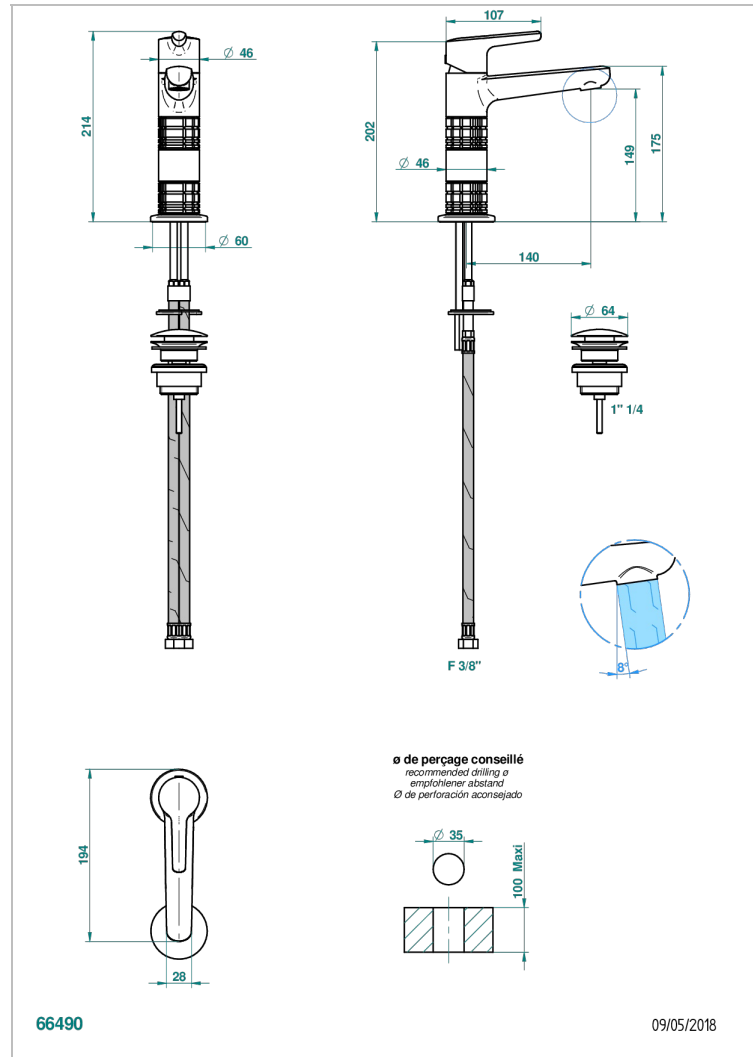

# SYSTEM HOWLITE A MANETTES

G9H-6500H

Mitigeur de lavabo modèle haut, avec vidage

THG<sup>®</sup>  
PARIS