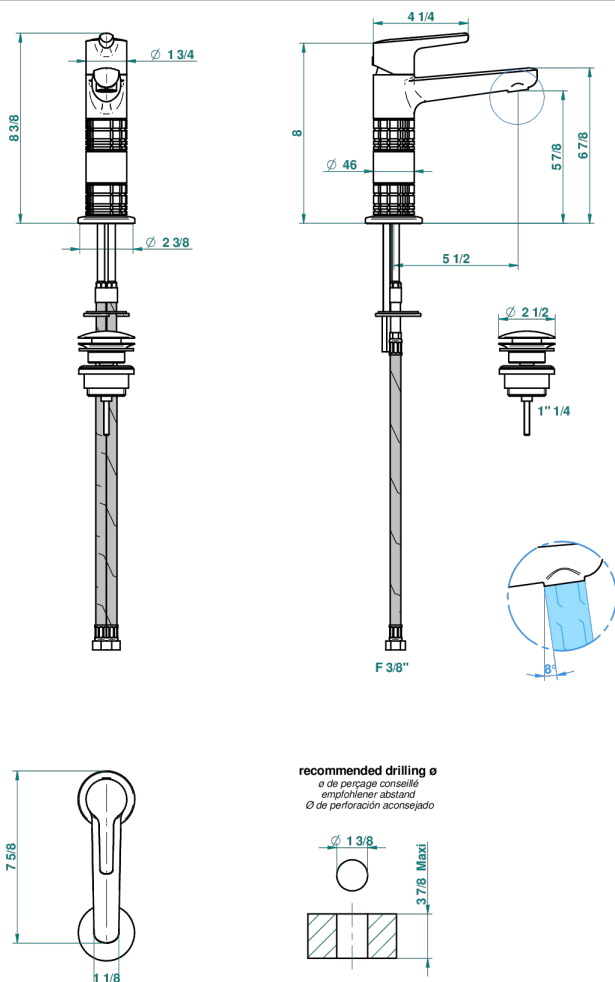

SYSTEM HOWLITE WITH LEVER

G9H-6500H

Waschtisch-einhebelmischer mit hohem auslauf und ablaufgarnitur

THG[®]
PARIS

66490

09/05/2018

EIGENSCHAFTEN

- ACS : 19ACCLY542

ZERTIFIZIERUNGEN

VERFÜGBARE OBERFLÄCHEN

Altnickel - H28
Blassgold - F30
Blassgold matt unlackiert - F31
Bronze hell - D01
Chrom - A02
Chrom matt - C02

Gold - F01
Gold matt - F07
Kupfer alrot matt lackiert - H07
Mattschwarz keramik - D30
Nickel matt - C01
Pvd blush - H62