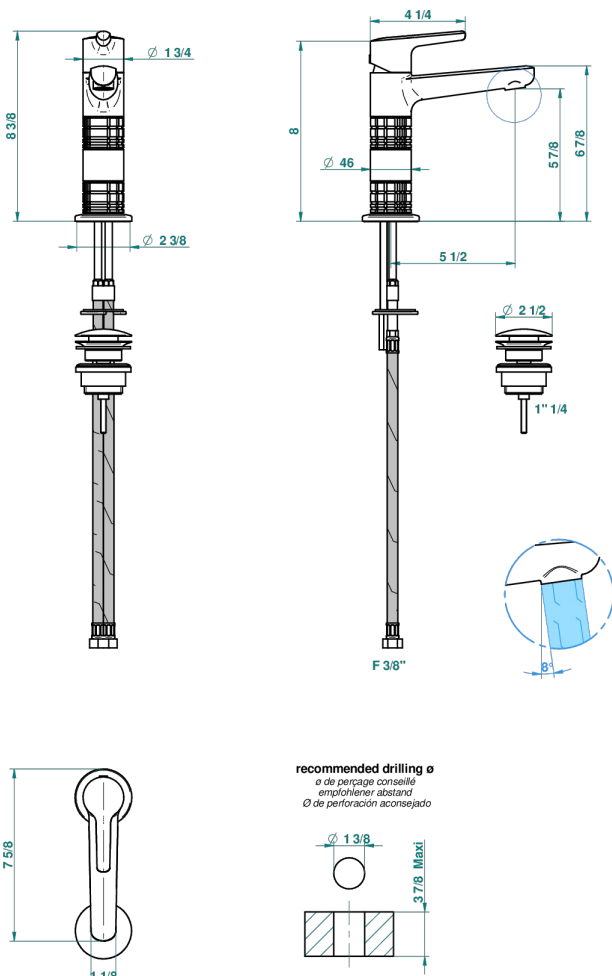

SYSTEM HOWLITE WITH LEVER

G9H-6500H

单孔台盆温控龙头，带下水器，高款

THG[®]
PARIS

66490

09/05/2018

特色

- ACS : 19ACCLY542

PVD金色 - H52
PVD镍 - H55
Umber PVD - H66
哑光复古铜 - H07
哑光浅金 - F31
哑光金 - F07

哑光铬 - C02
哑光镍 - C01
复古镍 - H28
抛光金 (24K金) - F01
抛光铬 - A02
抛光镍 - B01

浅金 - F30
漆面铜 - D01