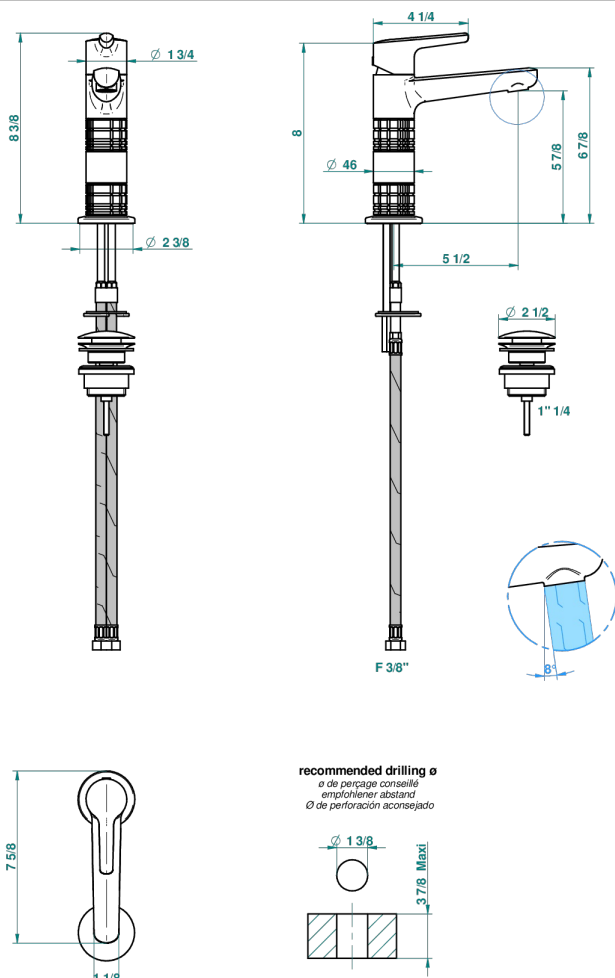

# SYSTEM HOWLITE

G9G-6500H

Waschtisch-einhebelmischer mit hohem auslauf und ablaufgarnitur

THG<sup>®</sup>  
PARIS

66490

09/05/2018