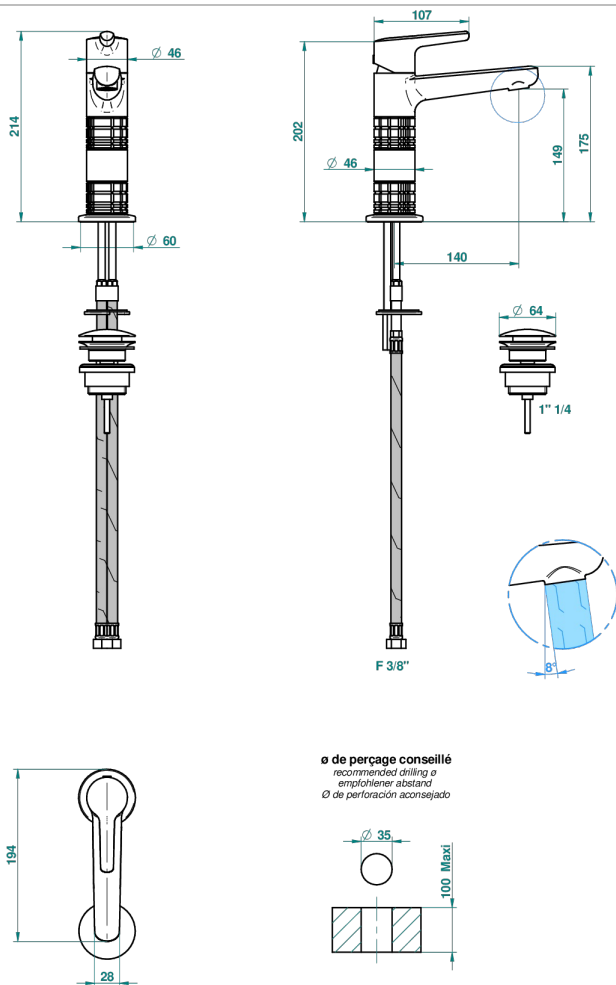

SYSTEM C ГОВЛИТОМ

G9G-6500H

THG[®]
PARIS

Смеситель для раковины однорычажный с высоким изливом и донным клапаном

66490

09/05/2018

ХАРАКТЕРИСТИКИ

- ACS : 19ACCLY542

Состаренный никель - H28
Хром - A02