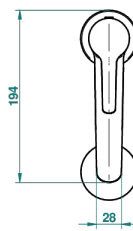

SYSTEM HOWLITE

G9G-6500H

Mitigeur de lavabo modèle haut, avec vidage

THG®
PARIS

66490

09/05/2018

CARACTÉRISTIQUES

- ACS : 19ACCLY542

CERTIFICATIONS

FINITIONS DISPONIBLES

Bronze clair - D01
Chromé - A02
Chromé mat - C02
Doré brillant - F01
Doré mat - F07
Nickel brillant - B01

Nickel mat - C01
Noir mat céramique - D30
Or pâle - F30
Or pâle mat - F31
Pvd blush - H62
Pvd blush mat - H60

Pvd couleur bronze brown - F33
Pvd couleur bronze brown - mat - F34
Pvd couleur doré - H52
Pvd couleur doré mat - H53
Pvd couleur laiton - H49
Pvd couleur laiton mat - H50

Pvd couleur nickel - H55
Pvd couleur nickel mat - H56
Pvd graphite - H64
Pvd graphite mat - H65
Pvd umber - H66
Pvd umber mat - H67

Vieux cuivre rouge mat - H07
Vieux nickel - H28