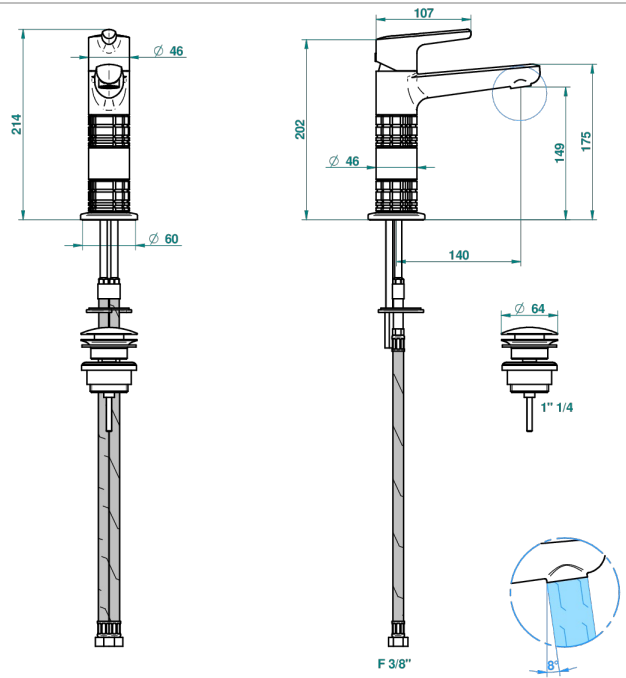

SYSTEM HOWLITE

G9G-6500H

Mitigeur de lavabo modèle haut, avec vidage

THG®
PARIS

66490

09/05/2018

CARACTÉRISTIQUES

- ACS : 19ACCLY542

CERTIFICATIONS

FINITIONS DISPONIBLES

Bronze clair - D01
Chromé - A02
Chromé mat - C02
Doré brillant - F01
Doré mat - F07
Nickel brillant - B01

Nickel mat - C01
Noir mat céramique - D30
Or pâle - F30
Or pâle mat - F31
Pvd blush - H62
Pvd blush mat - H60

Pvd couleur bronze brown - F33
Pvd couleur bronze brown - mat - F34
Pvd couleur doré - H52
Pvd couleur doré mat - H53
Pvd couleur laiton - H49
Pvd couleur laiton mat - H50

Pvd couleur nickel - H55
Pvd couleur nickel mat - H56
Pvd graphite - H64
Pvd graphite mat - H65
Pvd umber - H66
Pvd umber mat - H67

Vieux cuivre rouge mat - H07
Vieux nickel - H28