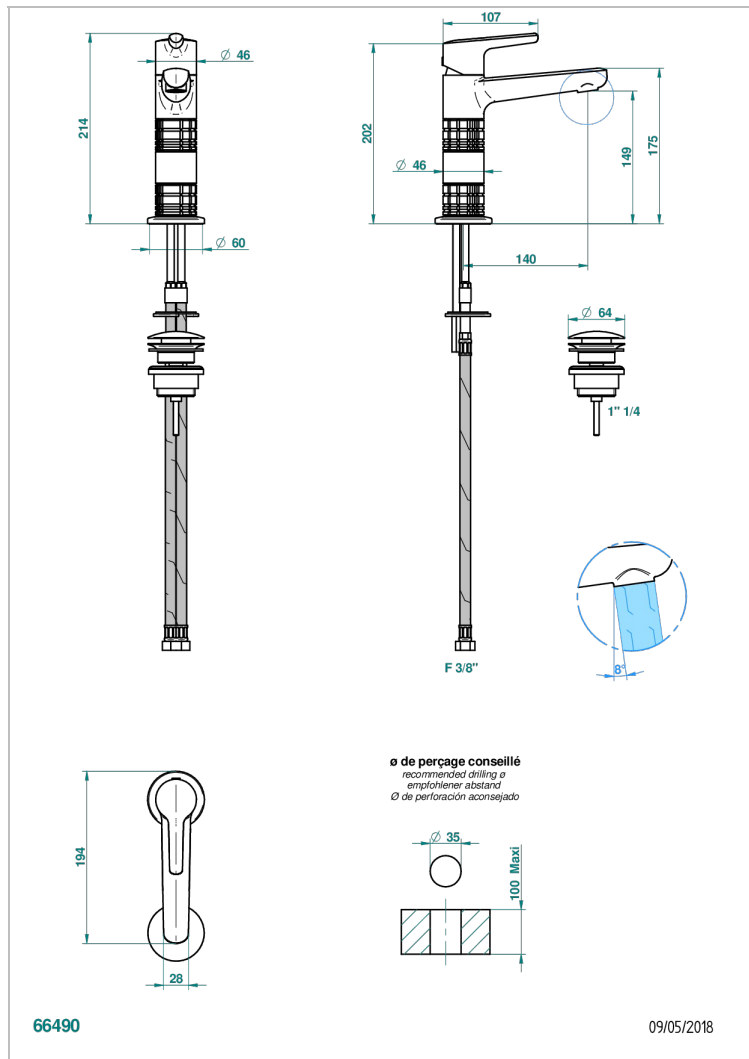

SYSTEM HOWLITE

G9G-6500H

单孔台盆温控龙头，带下水器，高款

THG[®]
PARIS

特色

- ACS : 19ACCLY542

标准

可选饰面