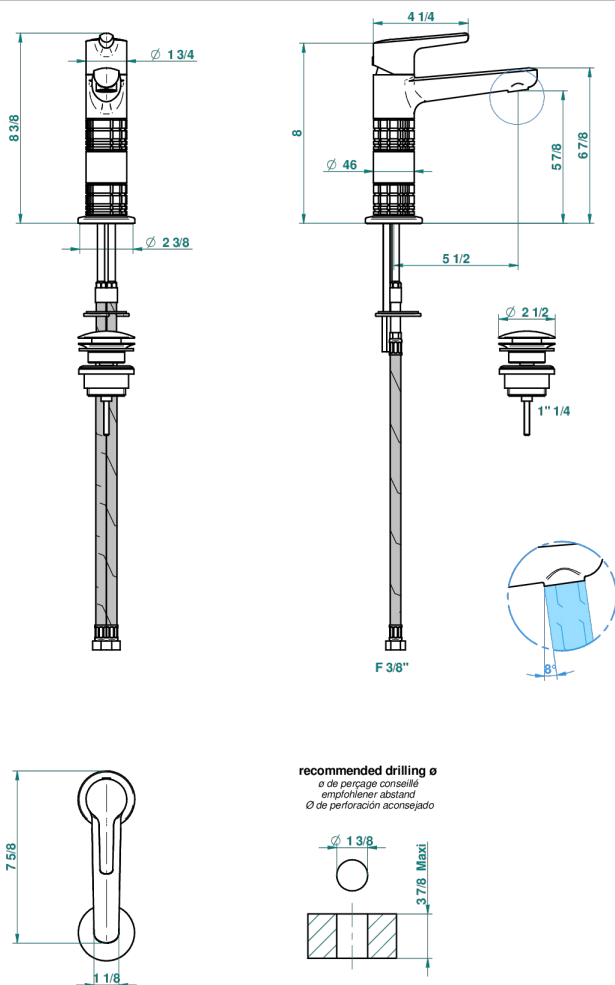

# SYSTEM C ГОВЛИТОМ

G9G-6500H

Смеситель для раковины однорычажный с высоким изливом и донным клапаном

THG<sup>®</sup>  
PARIS

66490

09/05/2018