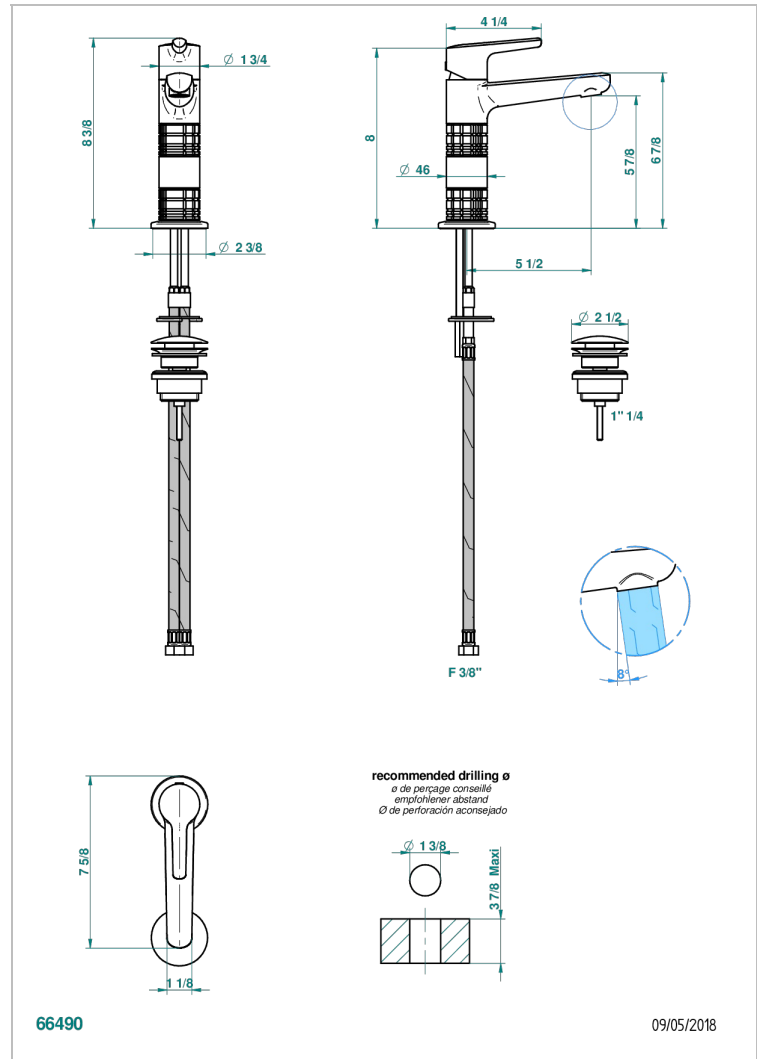

SYSTEM HOWLITE

G9G-6500H

Mitigeur de lavabo modèle haut, avec vidage

THG[®]
PARIS

CARACTÉRISTIQUES

- ACS : 19ACCLY542

CERTIFICATIONS

FINITIONS DISPONIBLES

Bronze clair - D01
Chromé - A02
Chromé mat - C02
Doré brillant - F01
Doré mat - F07
Nickel brillant - B01

Nickel mat - C01
Noir mat céramique - D30
Or pâle - F30
Or pâle mat - F31
Pvd blush - H62
Pvd blush mat - H60

Vieux cuivre rouge mat - H07
Vieux nickel - H28