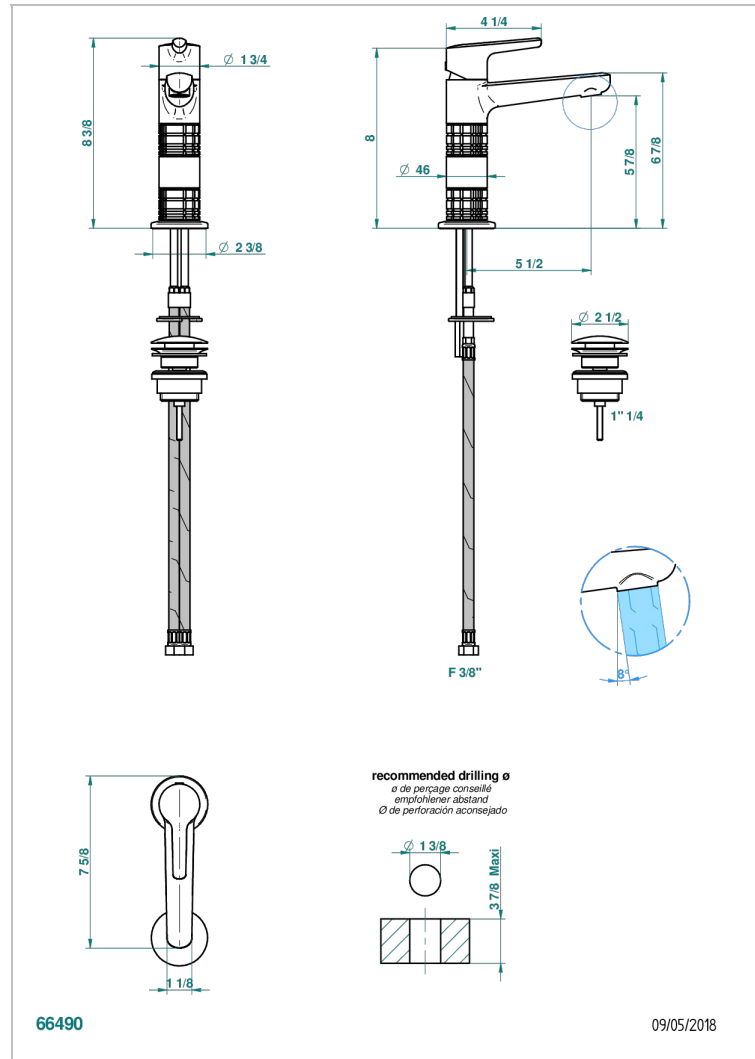

SYSTEM HOWLITE

G9G-6500H

Waschtisch-einhebelmischer mit hohem auslauf und ablaufgarnitur

THG[®]
PARIS

EIGENSCHAFTEN

- ACS : 19ACCLY542

ZERTIFIZIERUNGEN

VERFÜGBARE OBERFLÄCHEN