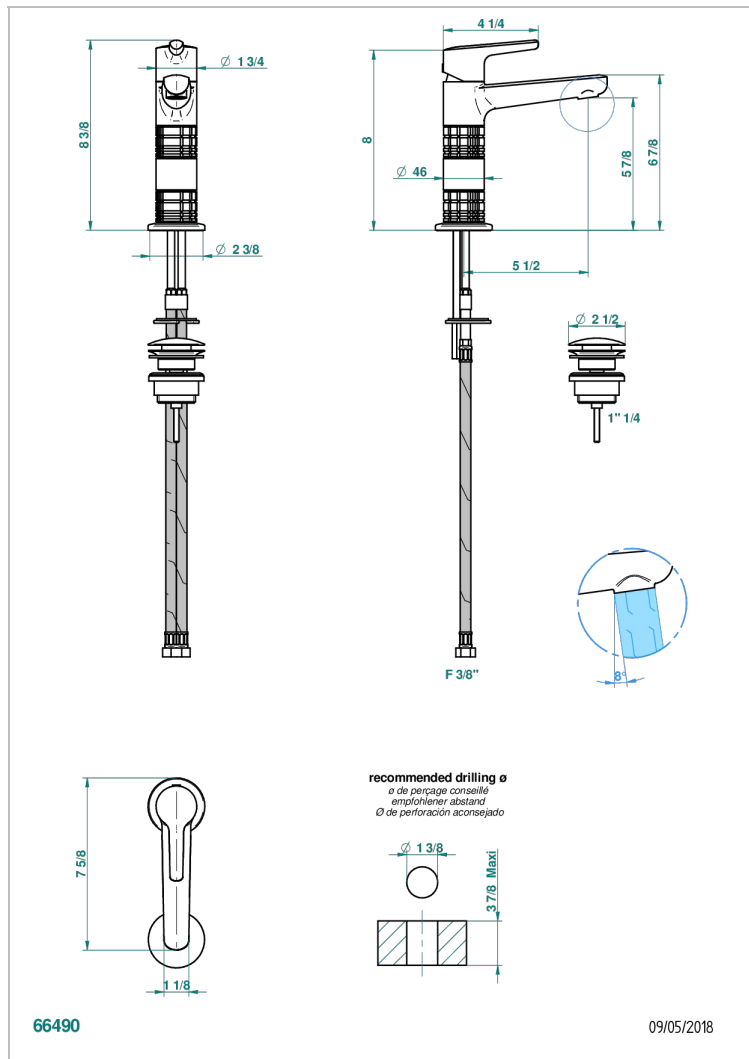

# SYSTEM HOWLITE

G9G-6500H

单孔台盆温控龙头，带下水器，高款

THG<sup>®</sup>  
PARIS