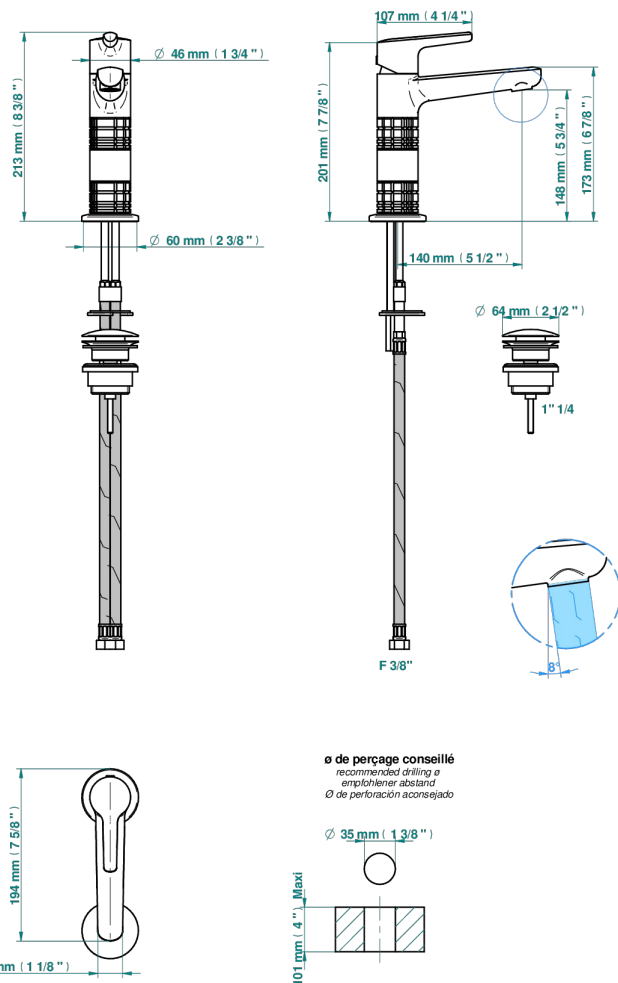

# SYSTEM METAL QUADRILLE A MANETTES

G9F-6500H

Mitigeur de lavabo modèle haut, avec vidage

66489

13/07/2021

## CARACTÉRISTIQUES

- ACS : 19ACCLY542