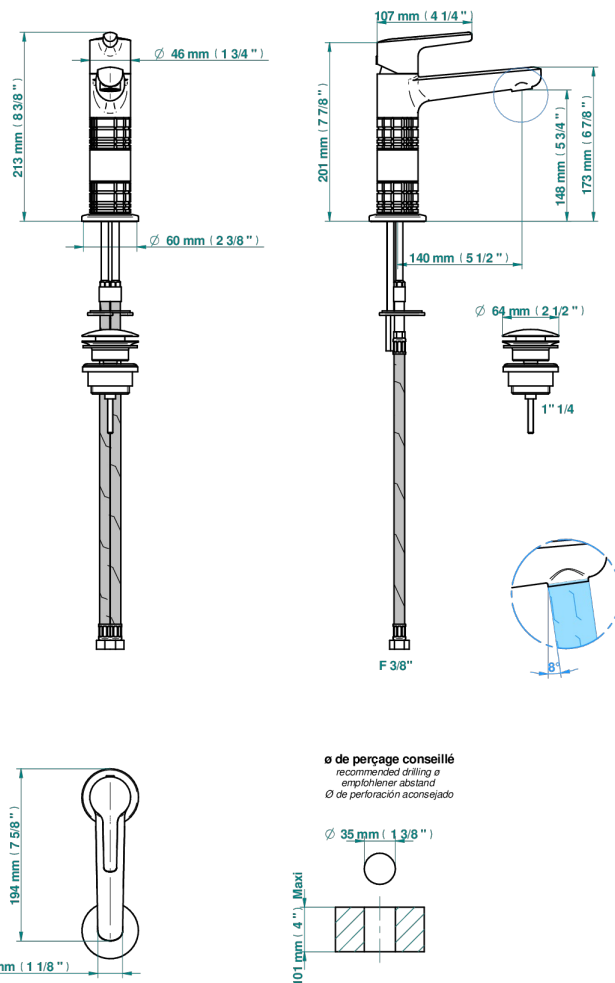

SYSTEM METAL QUADRILLE A MANETTES

G9F-6500H

Mitigeur de lavabo modèle haut, avec vidage

THG[®]
PARIS

66489

13/07/2021

CARACTÉRISTIQUES

- ACS : 19ACCLY542

CERTIFICATIONS

FINITIONS DISPONIBLES

Bronze clair - D01
Chromé - A02
Chromé insert doré - GA1
Chromé mat - C02
Doré brillant - F01
Doré mat - F07

Nickel brillant - B01
Nickel mat - C01
Noir mat céramique - D30
Or pâle - F30
Or pâle mat - F31
Pvd blush - H62