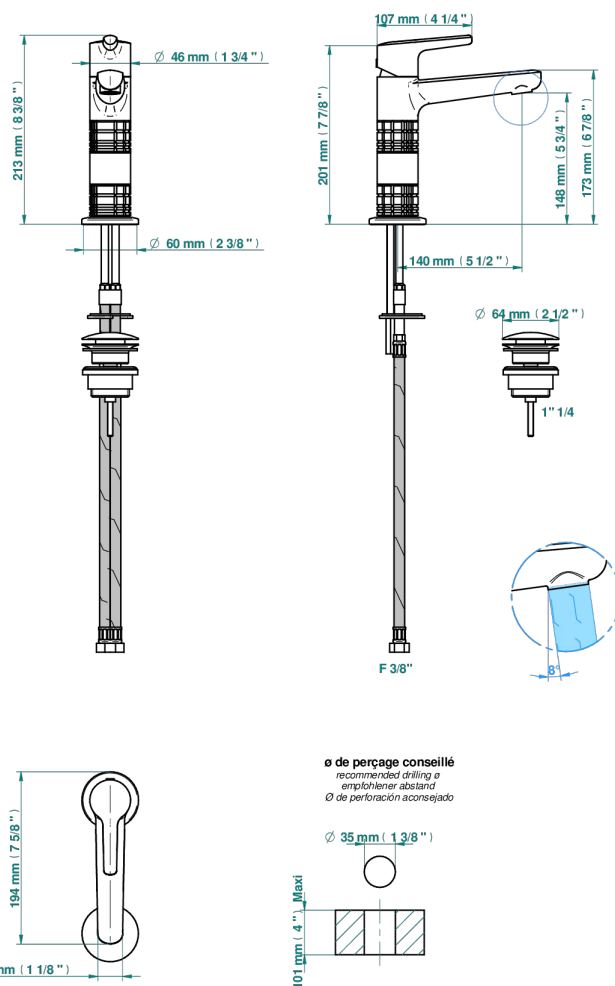

SYSTEM METAL QUADRILLE C РУКОЯТКАМИ

G9F-6500H

THG[®]
PARIS

Смеситель для раковины однорычажный с высоким изливом и донным клапаном

ХАРАКТЕРИСТИКИ

- ACS : 19ACCLY542

СТАНДАРТЫ

ДОСТУПНЫЕ ВАРИАНТЫ ПОКРЫТИЙ