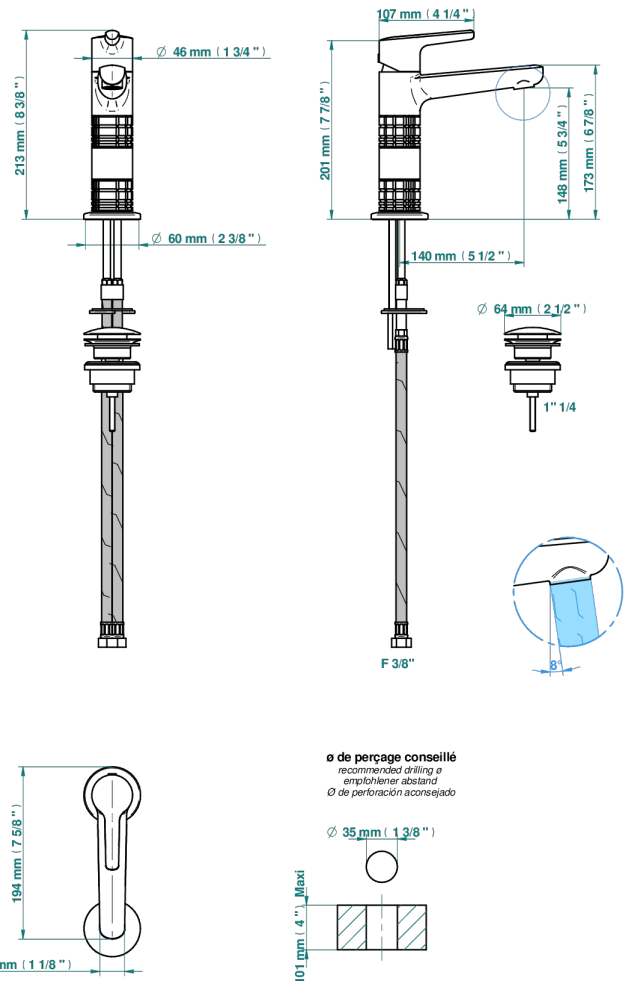

SYSTEM METAL QUADRILLE A MANETTES

G9F-6500H

Mitigeur de lavabo modèle haut, avec vidage

THG[®]
PARIS

66489

13/07/2021

CARACTÉRISTIQUES

- ACS : 19ACCLY542

CERTIFICATIONS

FINITIONS DISPONIBLES

Bronze clair - D01
Chromé - A02
Chromé insert doré - GA1
Chromé mat - C02
Doré brillant - F01
Doré mat - F07

Nickel brillant - B01
Nickel mat - C01
Noir mat céramique - D30
Or pâle - F30
Or pâle mat - F31
Pvd blush - H62