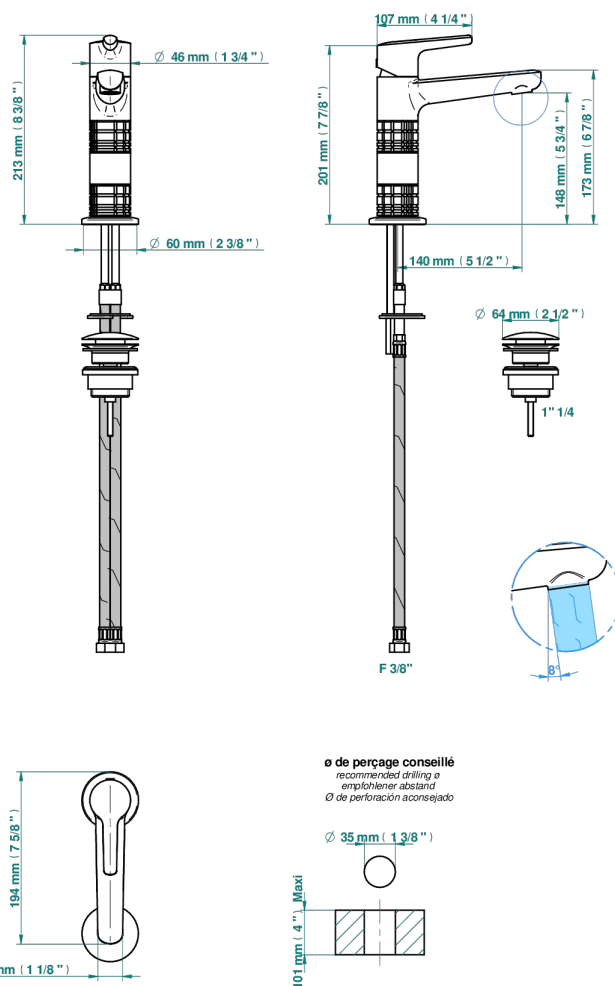

SYSTEM SQUARED METAL WITH LEVER

G9F-6500H

单孔台盆温控龙头，带下水器，高款

66489

13/07/2021

特色

- ACS : 19ACCLY542

标准

可选饰面

Black ceram - D30
Blush PVD - H62
Graphite PVD - H64
Matt Umber PVD - H67
Matt blush PVD - H60
Matt graphite PVD - H65

PVD哑光棕铜 - F34
PVD哑光金 - H53
PVD哑光铜 - H50
PVD哑光镍 - H56
PVD抛光铜 - H49
PVD棕铜 - F33

PVD金色 - H52
PVD镍 - H55
Polished chrome with gold inlay - GA1
Umber PVD - H66
哑光复古铜 - HO7
哑光浅金 - F31

哑光金 - F07
哑光铬 - C02
哑光镍 - C01
复古镍 - H28
抛光金 (24K金) - F01
抛光铬 - A02

抛光镍 - B01
浅金 - F30
漆面铜 - DO1