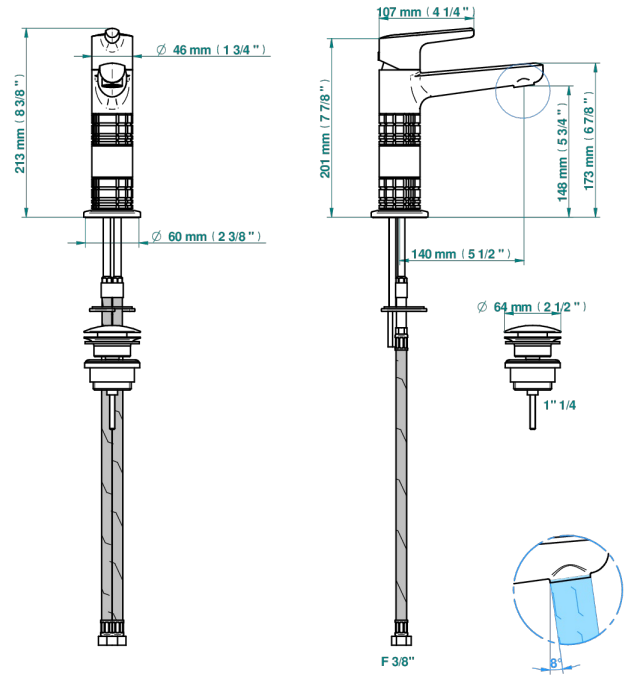

SYSTEM METAL QUADRILLE

G9E-6500H

Mitigeur de lavabo modèle haut, avec vidage

THG[®]
PARIS

66489

13/07/2021

CARACTÉRISTIQUES

- ACS : 19ACCLY542

CERTIFICATIONS

FINITIONS DISPONIBLES

Bronze clair - D01
Chromé - A02
Chromé insert doré - GA1
Chromé mat - C02
Doré brillant - F01
Doré mat - F07

Nickel brillant - B01
Nickel mat - C01
Noir mat céramique - D30
Or pâle - F30
Or pâle mat - F31
Pvd blush - H62