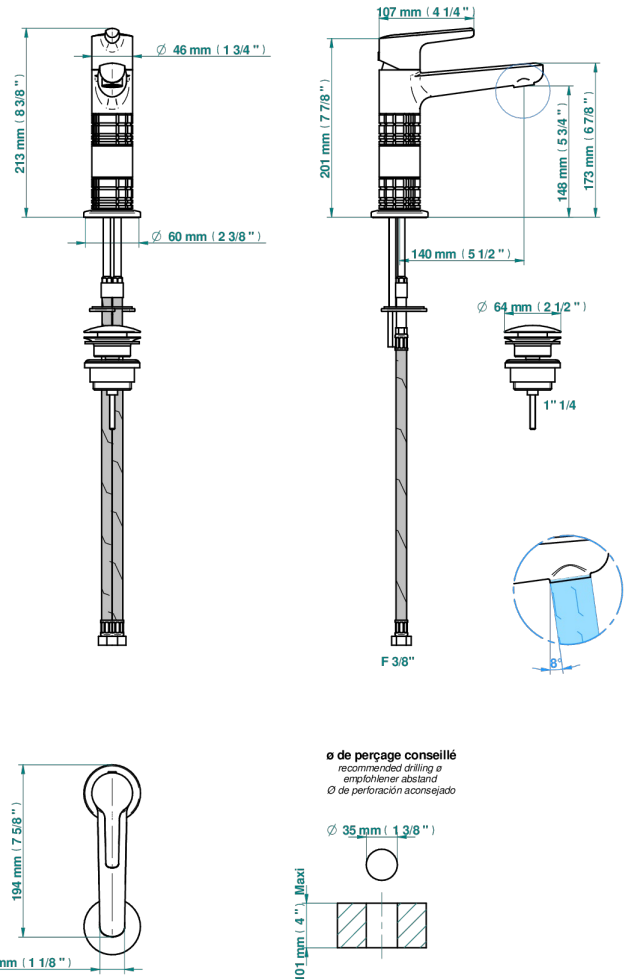

SYSTEM METAL QUADRILLE

G9E-6500H

Mitigeur de lavabo modèle haut, avec vidage

THG[®]
PARIS

66489

13/07/2021

CARACTÉRISTIQUES

- ACS : 19ACCLY542

CERTIFICATIONS

FINITIONS DISPONIBLES

Bronze clair - D01
Chromé - A02
Chromé insert doré - GA1
Chromé mat - C02
Doré brillant - F01
Doré mat - F07

Nickel brillant - B01
Nickel mat - C01
Noir mat céramique - D30
Or pâle - F30
Or pâle mat - F31
Pvd blush - H62